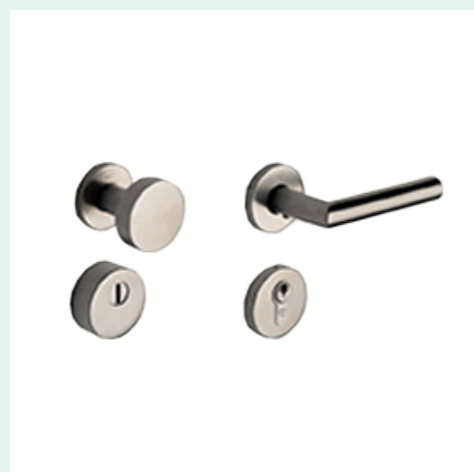

STANDARDY STAVBY

MATERIÁLOVÉ
A BAREVNÉ ŘEŠENÍ

1

2

3

4

5

6

7

8

9

10

11

12

POKOJE

PARKETY PODLAHA ¹

Boen lonstrip, dub bělený 215×2200 mm

PARKETY PODLAHA ²

Boen lonstrip, dub přírodní 215×2200 mm

OBVODOVÁ LIŠTA ³

podlahová soklová lišta, bílá 15×60 mm

VYPÍNAČ A ZÁSUVKA ⁴

OPUS PREMIUM, bílá

VCHODOVÉ DVEŘE ⁵

SAPELI Elegant Komfort, laminátové, bezfalcové, dekor CPL šedá

VNITŘNÍ DVEŘE ⁶

SAPELI Elegant Komfort, barvou lakované, bezfalcové, dekor bílá hladká standard

VCHODOVÁ KLIKA ⁷

SAPELI Bezpečnostní M10, broušený nerez

VNITŘNÍ KLIKY ⁸

SAPELI Promo, broušený nerez