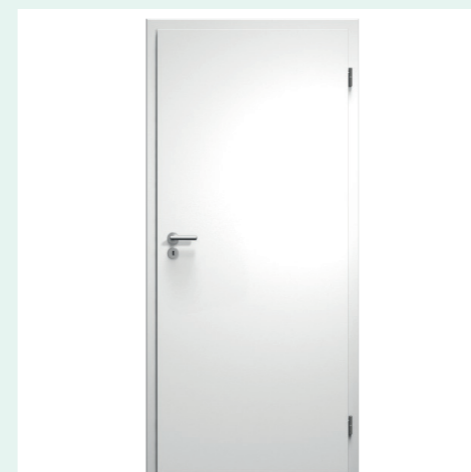

STANDARDY STAVBY

MATERIÁLOVÉ
A BAREVNÉ ŘEŠENÍ

1

2

3

4

5

6

7

8

9

10

11

12

POKOJE

PARKETY PODLAHA ¹

Boen lonstrip, dub bělený 215×2200 mm

PARKETY PODLAHA ²

Boen lonstrip, dub přírodní 215×2200 mm

OBVODOVÁ LIŠTA ³

podlahová soklová lišta, bílá 15×60 mm

VYPÍNAČ A ZÁSUVKA ⁴

OPUS PREMIUM, bílá

VCHODOVÉ DVEŘE ⁵

SAPELI Elegant Komfort, laminátové, bezfalcové, dekor CPL šedá

VNITŘNÍ DVEŘE ⁶

SAPELI Elegant Komfort, barvou lakované, bezfalcové, dekor bílá hladká standard

VCHODOVÁ KLIKA ⁷

SAPELI Bezpečnostní M10, broušený nerez

VNITŘNÍ KLIKY ⁸

SAPELI Promo, broušený nerez