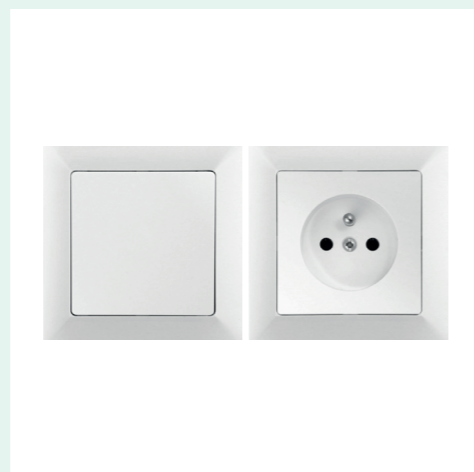

STANDARDY STAVBY

MATERIÁLOVÉ
A BAREVNÉ ŘEŠENÍ

1

2

3

4

5

6

7

8

9

10

11

12

POKOJE

PARKETY PODLAHA ¹

Boen lonstrip, dub bělený 215×2200 mm

PARKETY PODLAHA ²

Boen lonstrip, dub přírodní 215×2200 mm

OBVODOVÁ LIŠTA ³

podlahová soklová lišta, bílá 15×60 mm

VYPÍNAČ A ZÁSUVKA ⁴

OPUS PREMIUM, bílá

VCHODOVÉ DVEŘE ⁵

SAPELI Elegant Komfort, laminátové, bezfalcové, dekor CPL šedá

VNITŘNÍ DVEŘE ⁶

SAPELI Elegant Komfort, barvou lakované, bezfalcové, dekor bílá hladká standard

VCHODOVÁ KLIKA ⁷

SAPELI Bezpečnostní M10, broušený nerez

VNITŘNÍ KLIKY ⁸

SAPELI Promo, broušený nerez