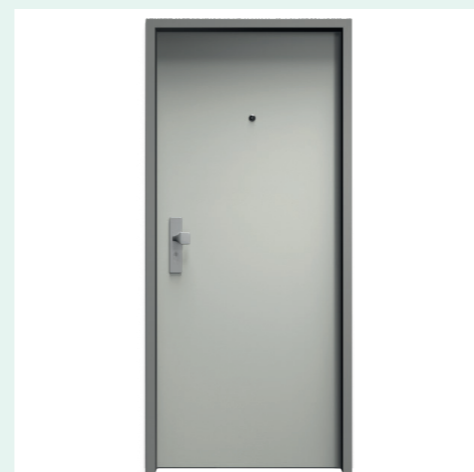

STANDARDY STAVBY

MATERIÁLOVÉ
A BAREVNÉ ŘEŠENÍ

1

2

3

4

5

6

7

8

9

10

11

12

POKOJE

PARKETY PODLAHA ¹

Boen lonstrip, dub bělený 215×2200 mm

PARKETY PODLAHA ²

Boen lonstrip, dub přírodní 215×2200 mm

OBVODOVÁ LIŠTA ³

podlahová soklová lišta, bílá 15×60 mm

VYPÍNAČ A ZÁSUVKA ⁴

OPUS PREMIUM, bílá

VCHODOVÉ DVEŘE ⁵

SAPELI Elegant Komfort, laminátové, bezfalcové, dekor CPL šedá

VNITŘNÍ DVEŘE ⁶

SAPELI Elegant Komfort, barvou lakované, bezfalcové, dekor bílá hladká standard

VCHODOVÁ KLIKA ⁷

SAPELI Bezpečnostní M10, broušený nerez

VNITŘNÍ KLIKY ⁸

SAPELI Promo, broušený nerez