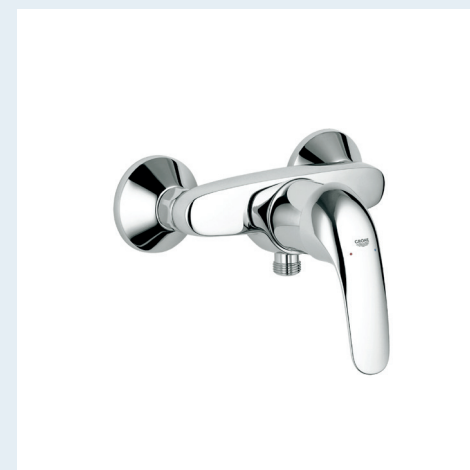

**standardy
stavby
1.-4. NP**

materiálové
a barevné
řešení

13

14

15

16

17

18

19

20

21

22

23

1. **13** UMYVADLO 2+KK
   SAT, Brevis umyvadlo 60×45 cm
2. **14** BATERIE
   GROHE, Euroeco umyvadlová
   baterie bez výpusti
3. **15** SPRCHOVÉ DVEŘE
   SAT, sprchové dveře posuvací
   90 cm
   HÜPPE, kout 90 cm, posuvné
   110 cm
4. **16** SPRCHOVÁ VANIČKA
   SCANSWISS, litý mramor,
   90×90 cm; 80×110 cm
5. **17** OTOPNÝ ŽEBŘÍK
   THERMAL TREND, trubkový
   radiátor, elektrický 450×960 cm
6. **18** SPRCHOVÁ BATERIE
   GROHE, Euroeco, sprchová baterie
   bez sprchového setu
7. **19** SPRCHOVÝ SET
   JIKA, Cubito, chrom
8. **20** VYPÍNAČ A ZÁSUVKA
   HAGER, Lumina soul, bílý lesk
9. **21** WC
   SAT, Brevis závěsné WC rim-ex
   48 cm
10. **22** OVLÁDACÍ TLAČÍTKO 1+KK
    GEBERIT, Twinline 30, chrom
11. **23** OVLÁDACÍ TLAČÍTKO 2+KK
    GEBERIT, Delta 51 2-M, chrom