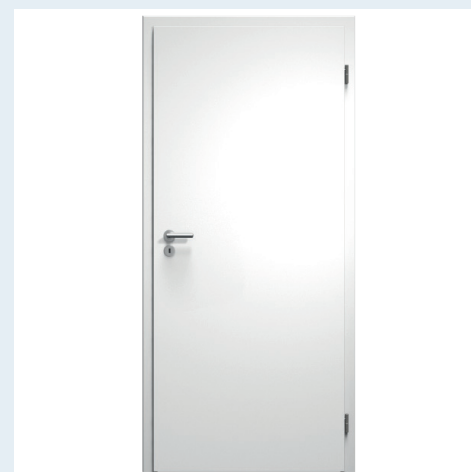

**standardy
stavby
1.-4. NP**

materiálové
a barevné
řešení

1

2

3

4

5

6

7

8

9

10

11

12

pokoje

1. 1 LAMINÁTOVÁ PODLAHA
   EGGER, dub nord přírodní,
   193×1292 mm
2. 2 LAMINÁTOVÁ PODLAHA
   EGGER, dub bardolino šedý,
   193×1292 mm
3. 3 OBVODOVÁ LIŠTA
   DÖLKEN, podlahová soklová lišta,
   bílá 14×40 mm
4. 4 VYPÍNAČ A ZÁSUVKA
   HAGER, Lumina soul, bílý lesk
5. 5 VCHODOVÉ DVEŘE
   SAPELI Elegant Komfort,
   bezpečnostní, barvou lakované,
   dekor bílá hladká premium
6. 6 VNITŘNÍ DVEŘE
   SAPELI Elegant Komfort, barvou
   lakované, dekor bílá hladká
   premium
7. 7 VCHODOVÉ KOVÁNÍ
   TWIN HARMONIA HTSI DEF,
   bezpečnostní, imitace nerezů
8. 8 INTERIÉROVÉ KOVÁNÍ
   TWIN VISION H, nerezová ocel

koupelna a wc

STANDARD WHITE

1. 9 OBKLAD STĚN
   FINEZA, White, bílý, lesklý,
   rektifikovaný 30×60 cm
2. 10 DLAŽBA PODLAHA 1+KK
   FINEZA, Fine/extra, rektifikovaná,
   světle šedá 30×60 cm
3. 11 DLAŽBA PODLAHA 2+KK
   FINEZA, Fine/extra, rektifikovaná,
   světle šedá 60×60 cm
4. 12 UMYVADLO 1+KK
   SAT, Brevis umyvadlo, kulaté
   50×38,5 cm