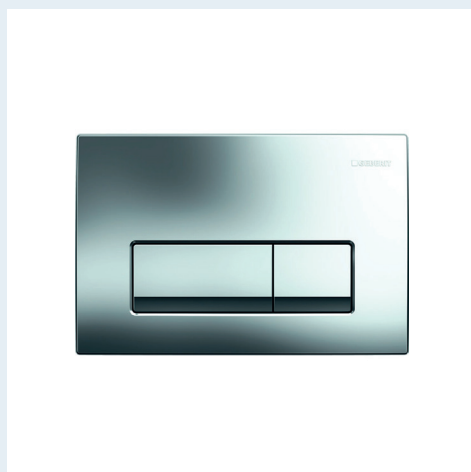

19

20

21

22

23

- 13** UMYVADLO 2+KK  
SAT, Brevis umyvadlo 60×45 cm
- 14** BATERIE  
GROHE, Euroeco umyvadlová  
baterie bez výpusti
- 15** SPRCHOVÉ DVEŘE  
SAT, sprchové dveře posuvací  
90 cm  
HÜPPE, kout 90 cm, posuvné  
110 cm
- 16** SPRCHOVÁ VANIČKA  
SCANSWISS, litý mramor,  
90×90 cm; 80×110 cm
- 17** OTOPNÝ ŽEBŘÍK  
THERMAL TREND, trubkový  
radiátor, elektrický 450×960 cm
- 18** SPRCHOVÁ BATERIE  
GROHE, Euroeco, sprchová baterie  
bez sprchového setu
- 19** SPRCHOVÝ SET  
JIKA, Cubito, chrom
- 20** VYPÍNAČ A ZÁSUVKA  
HAGER, Lumina soul, bílý lesk
- 21** WC  
SAT, Brevis závěsné WC rim-ex  
48 cm
- 22** OVLÁDACÍ TLAČÍTKO 1+KK  
GEBERIT, Twinline 30, chrom
- 23** OVLÁDACÍ TLAČÍTKO 2+KK  
GEBERIT, Delta 51 2-M, chrom