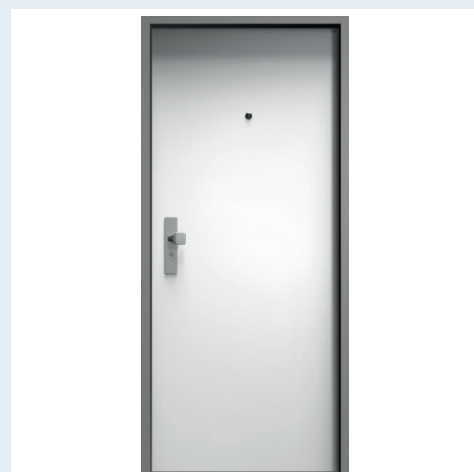

**standardy
stavby
1.-4. NP**

materiálové
a barevné
řešení

1

2

3

4

5

6

7

8

9

10

11

12

pokoje

1. 1 LAMINÁTOVÁ PODLAHA
   EGGER, dub nord přírodní,
   193×1292 mm
2. 2 LAMINÁTOVÁ PODLAHA
   EGGER, dub bardolino šedý,
   193×1292 mm
3. 3 OBVODOVÁ LIŠTA
   DÖLKEN, podlahová soklová lišta,
   bílá 14×40 mm
4. 4 VYPÍNAČ A ZÁSUVKA
   HAGER, Lumina soul, bílý lesk
5. 5 VCHODOVÉ DVEŘE
   SAPELI Elegant Komfort,
   bezpečnostní, barvou lakované,
   dekor bílá hladká premium
6. 6 VNITŘNÍ DVEŘE
   SAPELI Elegant Komfort, barvou
   lakované, dekor bílá hladká
   premium
7. 7 VCHODOVÉ KOVÁNÍ
   TWIN HARMONIA HTSI DEF,
   bezpečnostní, imitace nerezů
8. 8 INTERIÉROVÉ KOVÁNÍ
   TWIN VISION H, nerezová ocel

koupelna a wc

STANDARD WHITE

1. 9 OBKLAD STĚN
   FINEZA, White, bílý, lesklý,
   rektifikovaný 30×60 cm
2. 10 DLAŽBA PODLAHA 1+KK
   FINEZA, Fine/extra, rektifikovaná,
   světle šedá 30×60 cm
3. 11 DLAŽBA PODLAHA 2+KK
   FINEZA, Fine/extra, rektifikovaná,
   světle šedá 60×60 cm
4. 12 UMYVADLO 1+KK
   SAT, Brevis umyvadlo, kulaté
   50×38,5 cm