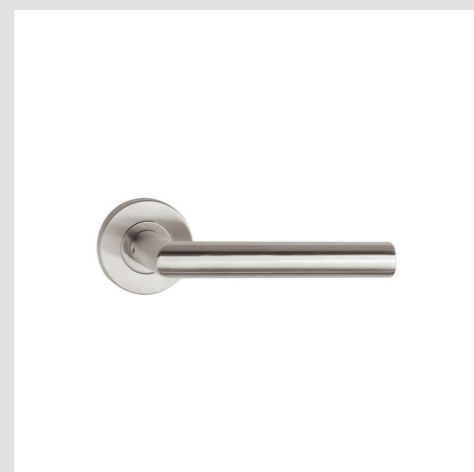

**standardy
stavby
1.-4. NP**

materiálové
a barevné
řešení

**NEJZAZŠÍ TERMÍN PRO VÝBĚR
LAMINÁTOVÉ PODLAHY
BLOK A1 – 31. 7. 2022
BLOK A2 – 30. 4. 2022**

1

2

3

4

5

6

7

8

9

10

11

12

pokoje

1. 1 LAMINÁTOVÁ PODLAHA
   EGGER, dub nord přírodní,
   193×1292 mm
2. 2 LAMINÁTOVÁ PODLAHA
   EGGER, dub bardolino šedý,
   193×1292 mm
3. 3 OBVODOVÁ LIŠTA
   DÖLKEN, podlahová soklová lišta,
   bílá 14×40 mm
4. 4 VYPÍNAČ A ZÁSUVKA
   HAGER, Lumina soul, bílý lesk
5. 5 VCHODOVÉ DVEŘE
   SAPELI Elegant Komfort,
   bezpečnostní, barvou lakované,
   dekor bílá hladká premium
6. 6 VNITŘNÍ DVEŘE
   SAPELI Elegant Komfort, barvou
   lakované, dekor bílá hladká
   premium
7. 7 VCHODOVÉ KOVÁNÍ
   TWIN HARMONIA HTSI DEF,
   bezpečnostní, imitace nerezů
8. 8 INTERIÉROVÉ KOVÁNÍ
   TWIN VISION H, nerezová ocel

koupelna a wc

STANDARD WHITE

1. 9 OBKLAD STĚN
   FINEZA, White, bílý, lesklý,
   rektifikovaný 30×60 cm
2. 10 DLAŽBA PODLAHA 1+KK
   FINEZA, Fine/extra, rektifikovaná,
   světle šedá 30×60 cm
3. 11 DLAŽBA PODLAHA 2+KK
   FINEZA, Fine/extra, rektifikovaná,
   světle šedá 60×60 cm
4. 12 UMYVADLO 1+KK
   SAT, Brevis umyvadlo, kulaté
   50×38,5 cm