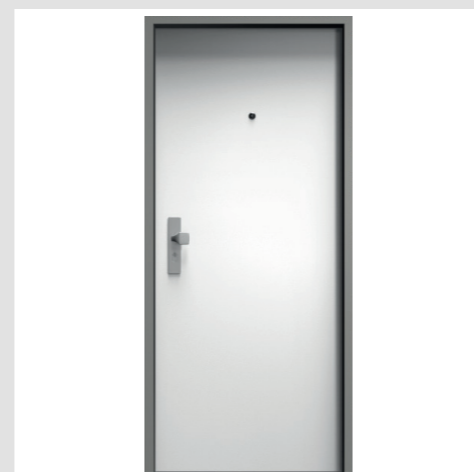

**standardy
stavby
1.-4. NP**

materiálové
a barevné
řešení

**NEJZAZŠÍ TERMÍN PRO VÝBĚR
LAMINÁTOVÉ PODLAHY
BLOK A1 – 31. 7. 2022
BLOK A2 – 30. 4. 2022**

1

2

3

4

5

6

7

8

9

10

11

12

pokoje

1. 1 LAMINÁTOVÁ PODLAHA
   EGGER, dub nord přírodní,
   193×1292 mm
2. 2 LAMINÁTOVÁ PODLAHA
   EGGER, dub bardolino šedý,
   193×1292 mm
3. 3 OBVODOVÁ LIŠTA
   DÖLKEN, podlahová soklová lišta,
   bílá 14×40 mm
4. 4 VYPÍNAČ A ZÁSUVKA
   HAGER, Lumina soul, bílý lesk
5. 5 VCHODOVÉ DVEŘE
   SAPELI Elegant Komfort,
   bezpečnostní, barvou lakované,
   dekor bílá hladká premium
6. 6 VNITŘNÍ DVEŘE
   SAPELI Elegant Komfort, barvou
   lakované, dekor bílá hladká
   premium
7. 7 VCHODOVÉ KOVÁNÍ
   TWIN HARMONIA HTSI DEF,
   bezpečnostní, imitace nerezů
8. 8 INTERIÉROVÉ KOVÁNÍ
   TWIN VISION H, nerezová ocel

koupelna a wc

STANDARD WHITE

1. 9 OBKLAD STĚN
   FINEZA, White, bílý, lesklý,
   rektifikovaný 30×60 cm
2. 10 DLAŽBA PODLAHA 1+KK
   FINEZA, Fine/extra, rektifikovaná,
   světle šedá 30×60 cm
3. 11 DLAŽBA PODLAHA 2+KK
   FINEZA, Fine/extra, rektifikovaná,
   světle šedá 60×60 cm
4. 12 UMYVADLO 1+KK
   SAT, Brevis umyvadlo, kulaté
   50×38,5 cm