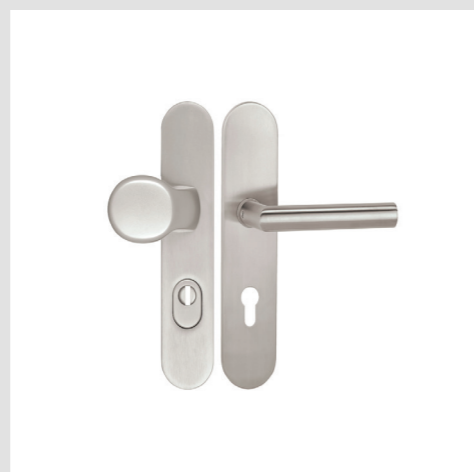

**standardy
stavby
1.-4. NP**

materiálové
a barevné
řešení

**NEJZAZŠÍ TERMÍN PRO VÝBĚR
LAMINÁTOVÉ PODLAHY
BLOK A1 – 31. 7. 2022
BLOK A2 – 30. 4. 2022**

1

2

3

4

5

6

7

8

9

10

11

12

pokoje

1. 1 LAMINÁTOVÁ PODLAHA
   EGGER, dub nord přírodní,
   193×1292 mm
2. 2 LAMINÁTOVÁ PODLAHA
   EGGER, dub bardolino šedý,
   193×1292 mm
3. 3 OBVODOVÁ LIŠTA
   DÖLKEN, podlahová soklová lišta,
   bílá 14×40 mm
4. 4 VYPÍNAČ A ZÁSUVKA
   HAGER, Lumina soul, bílý lesk
5. 5 VCHODOVÉ DVEŘE
   SAPELI Elegant Komfort,
   bezpečnostní, barvou lakované,
   dekor bílá hladká premium
6. 6 VNITŘNÍ DVEŘE
   SAPELI Elegant Komfort, barvou
   lakované, dekor bílá hladká
   premium
7. 7 VCHODOVÉ KOVÁNÍ
   TWIN HARMONIA HTSI DEF,
   bezpečnostní, imitace nerezů
8. 8 INTERIÉROVÉ KOVÁNÍ
   TWIN VISION H, nerezová ocel

koupelna a wc

STANDARD WHITE

1. 9 OBKLAD STĚN
   FINEZA, White, bílý, lesklý,
   rektifikovaný 30×60 cm
2. 10 DLAŽBA PODLAHA 1+KK
   FINEZA, Fine/extra, rektifikovaná,
   světle šedá 30×60 cm
3. 11 DLAŽBA PODLAHA 2+KK
   FINEZA, Fine/extra, rektifikovaná,
   světle šedá 60×60 cm
4. 12 UMYVADLO 1+KK
   SAT, Brevis umyvadlo, kulaté
   50×38,5 cm