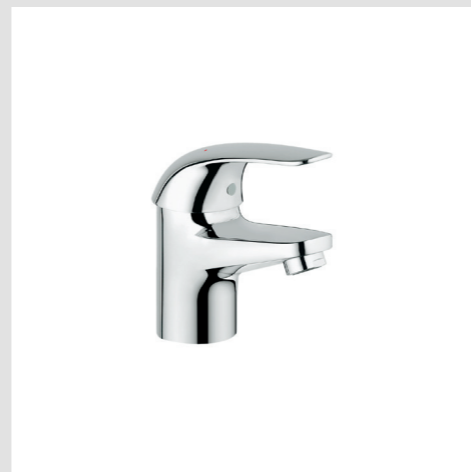

**standardy
stavby
1.-4. NP**

materiálové
a barevné
řešení

**NEJZAZŠÍ TERMÍN PRO VÝBĚR
LAMINÁTOVÉ PODLAHY
BLOK A1 – 31. 7. 2022
BLOK A2 – 30. 4. 2022**

13

14

15

16

17

18

19

20

21

22

23

- 13 UMYVADLO 2+KK
  SAT, Brevis umyvadlo 60×45 cm
- 14 BATERIE
  GROHE, Euroeco umyvadlová
  baterie bez výpusti
- 15 SPRCHOVÉ DVEŘE
  SAT, sprchové dveře posuvací
  90 cm
  HÜPPE, kout 90 cm, posuvné
  110 cm
- 16 SPRCHOVÁ VANIČKA
  SCANSWISS, litý mramor,
  90×90 cm; 80×110 cm
- 17 OTOPNÝ ŽEBŘÍK
  THERMAL TREND, trubkový
  radiátor, elektrický 450×960 cm
- 18 SPRCHOVÁ BATERIE
  GROHE, Euroeco, sprchová baterie
  bez sprchového setu
- 19 SPRCHOVÝ SET
  JIKA, Cubito, chrom
- 20 VYPÍNAČ A ZÁSUVKA
  HAGER, Lumina soul, bílý lesk
- 21 WC
  SAT, Brevis závěsné WC rim-ex
  48 cm
- 22 OVLÁDACÍ TLAČÍTKO 1+KK
  GEBERIT, Twinline 30, chrom
- 23 OVLÁDACÍ TLAČÍTKO 2+KK
  GEBERIT, Delta 51 2-M, chrom