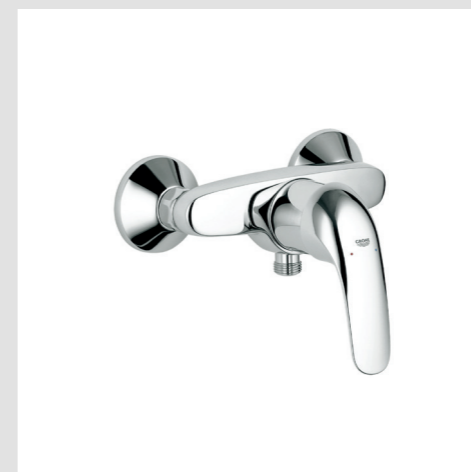

koupelna a wc

STANDARD WHITE

- 9 OBKLAD STĚN
FINEZA, White, bílý, lesklý,
rektifikovaný 30×60 cm
- 10 DLAŽBA PODLAHA 1+KK
FINEZA, Fine/extra, rektifikovaná,
světle šedá 30×60 cm
- 11 DLAŽBA PODLAHA 2+KK
FINEZA, Fine/extra, rektifikovaná,
světle šedá 60×60 cm
- 12 UMYVADLO 1+KK
SAT, Brevis umyvadlo, kulaté
50×38,5 cm

18

19

20

21

22

23

- 13 UMYVADLO 2+KK
SAT, Brevis umyvadlo 60×45 cm
- 14 BATERIE
GROHE, Euroeco umyvadlová
baterie bez výpusti
- 15 SPRCHOVÉ DVEŘE
SAT, sprchové dveře posuvací
90 cm
HÜPPE, kout 90 cm, posuvné
110 cm
- 16 SPRCHOVÁ VANIČKA
SCANSWISS, litý mramor,
90×90 cm; 80×110 cm
- 17 OTOPNÝ ŽEBŘÍK
THERMAL TREND, trubkový
radiátor, elektrický 450×960 cm
- 18 SPRCHOVÁ BATERIE
GROHE, Euroeco, sprchová baterie
bez sprchového setu
- 19 SPRCHOVÝ SET
JIKA, Cubito, chrom
- 20 VYPÍNAČ A ZÁSUVKA
HAGER, Lumina soul, bílý lesk
- 21 WC
SAT, Brevis závěsné WC rim-ex
48 cm
- 22 OVLÁDACÍ TLAČÍTKO 1+KK
GEBERIT, Twinline 30, chrom
- 23 OVLÁDACÍ TLAČÍTKO 2+KK
GEBERIT, Delta 51 2-M, chrom