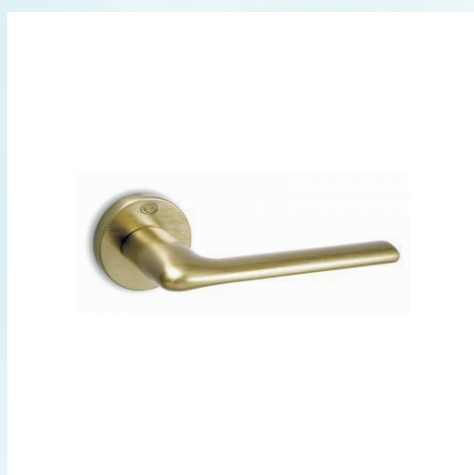

BYDLENÍ
NA VÝŠINÁCH

STANDARDY
STAVBY

MATERIÁLOVÉ
A BAREVNÉ
ŘEŠENÍ

1

2

3

4

5

6

7

8

9

10

11

12

13

14

1 Dřevěná dvouvrstvá parketa
- olejovaná

2 Dveře vstupní do bytu
Kazetové - lomená bílá

3 Dveře interiérové kazetové

4 Klika mosazná

5 Dlažba šedá 60×60 cm

6 Dlažba béžová 60×60 cm

7 Obklad šedý 30×7,5 cm

8 Obklad béžový 30×7,5 cm

9 Obklad světle modrý
30×7,5 cm

10 Obklad bílý 60×30 cm

11 WC závěsné bílé se
sedátkem Villeroy & Boch

12 Tlačítko bílé Villeroy
& Boch

13 Umývatko Villeroy & Boch

14 Umyvadlo Villeroy & Boch

by

PSN