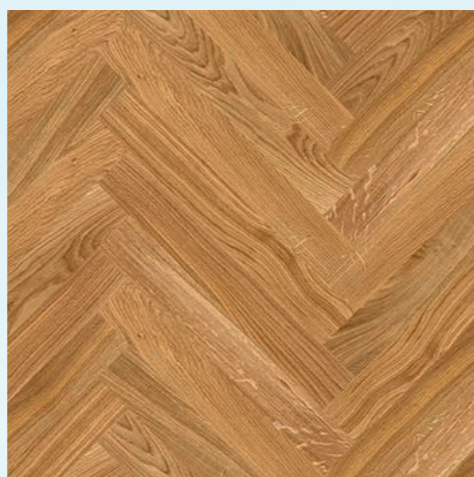

BYDLENÍ
NA VÝŠINÁCH

STANDARDY
STAVBY

MATERIÁLOVÉ
A BAREVNÉ
ŘEŠENÍ

1