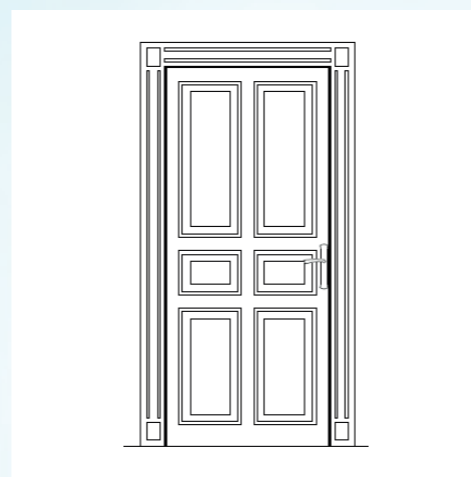

BYDLENÍ
NA VÝŠINÁCH

STANDARDY
STAVBY

MATERIÁLOVÉ
A BAREVNÉ
ŘEŠENÍ

1

2

3

4

5

6

7

8

9

10

11

12

13

14

1 Dřevěná dvouvrstvá parketa
- olejovaná

2 Dveře vstupní do bytu
Kazetové - lomená bílá

3 Dveře interiérové kazetové

4 Klika mosazná

5 Dlažba šedá 60×60 cm

6 Dlažba béžová 60×60 cm

7 Obklad šedý 30×7,5 cm

8 Obklad béžový 30×7,5 cm

9 Obklad světle modrý
30×7,5 cm

10 Obklad bílý 60×30 cm

11 WC závěsné bílé se
sedátkem Villeroy & Boch

12 Tlačítko bílé Villeroy
& Boch

13 Umývatko Villeroy & Boch

14 Umyvadlo Villeroy & Boch

by

PSN