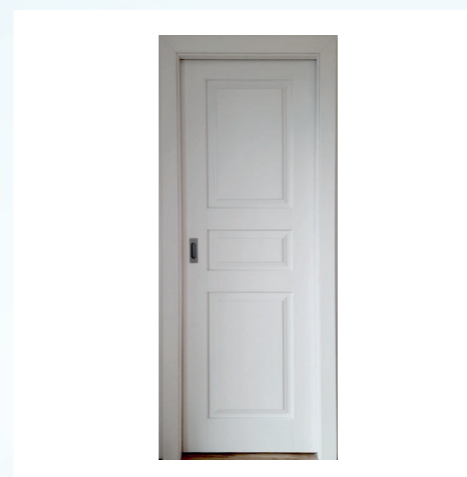

BYDLENÍ
NA VÝŠINÁCH

STANDARDY
STAVBY

MATERIÁLOVÉ
A BAREVNÉ
ŘEŠENÍ

1

2

3

4

5

6

7

8

9

10

11

12

13

14

1 Dřevěná dvouvrstvá parketa
- olejovaná

2 Dveře vstupní do bytu
Kazetové - lomená bílá

3 Dveře interiérové kazetové

4 Klika mosazná

5 Dlažba šedá 60×60 cm

6 Dlažba béžová 60×60 cm

7 Obklad šedý 30×7,5 cm

8 Obklad béžový 30×7,5 cm

9 Obklad světle modrý
30×7,5 cm

10 Obklad bílý 60×30 cm

11 WC závěsné bílé se
sedátkem Villeroy & Boch

12 Tlačítko bílé Villeroy
& Boch

13 Umývatko Villeroy & Boch

14 Umyvadlo Villeroy & Boch

by

PSN