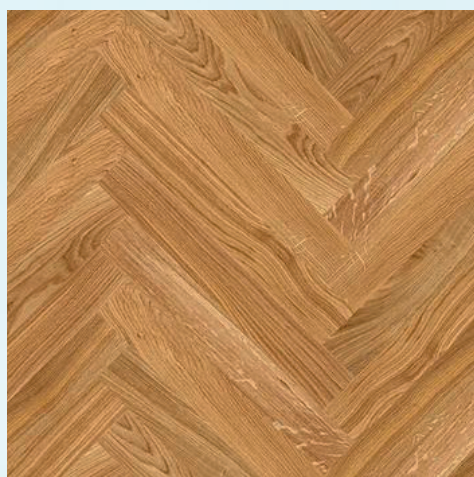

BYDLENÍ
NA VÝŠINÁCH

STANDARDY
STAVBY

MATERIÁLOVÉ
A BAREVNÉ
ŘEŠENÍ

by
PSN

1