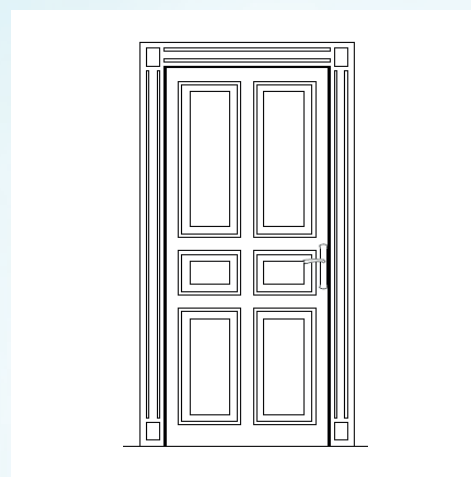

BYDLENÍ
NA VÝŠINÁCH

STANDARDY
STAVBY

MATERIÁLOVÉ
A BAREVNÉ
ŘEŠENÍ

by
PSN

1

2

3

4

5

6

7

8

9

10

11

12

13

14

1 Dřevěná dvouvrstvá parketa
- olejovaná

2 Dveře vstupní do bytu
Kazetové - lomená bílá

3 Dveře interiérové kazetové

4 Klika mosazná

5 Dlažba šedá 60×60 cm

6 Dlažba béžová 60×60 cm

7 Obklad šedý 30×7,5 cm

8 Obklad béžový 30×7,5 cm

9 Obklad světle modrý
30×7,5 cm

10 Obklad bílý 60×30 cm

11 WC závěsné bílé se
sedátkem Villeroy & Boch

12 Tlačítko bílé Villeroy
& Boch

13 Umývatko Villeroy & Boch

14 Umyvadlo Villeroy & Boch