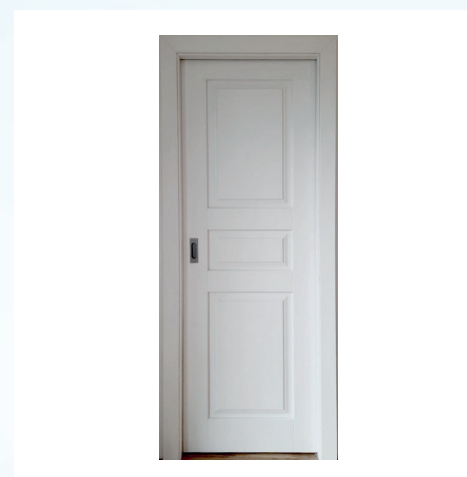

BYDLENÍ
NA VÝŠINÁCH

STANDARDY
STAVBY

MATERIÁLOVÉ
A BAREVNÉ
ŘEŠENÍ

by
PSN

1

2

3

4

5

6

7

8

9

10

11

12

13

14

1 Dřevěná dvouvrstvá parketa
- olejovaná

2 Dveře vstupní do bytu
Kazetové - lomená bílá

3 Dveře interiérové kazetové

4 Klika mosazná

5 Dlažba šedá 60×60 cm

6 Dlažba béžová 60×60 cm

7 Obklad šedý 30×7,5 cm

8 Obklad béžový 30×7,5 cm

9 Obklad světle modrý
30×7,5 cm

10 Obklad bílý 60×30 cm

11 WC závěsné bílé se
sedátkem Villeroy & Boch

12 Tlačítko bílé Villeroy
& Boch

13 Umývatko Villeroy & Boch

14 Umyvadlo Villeroy & Boch