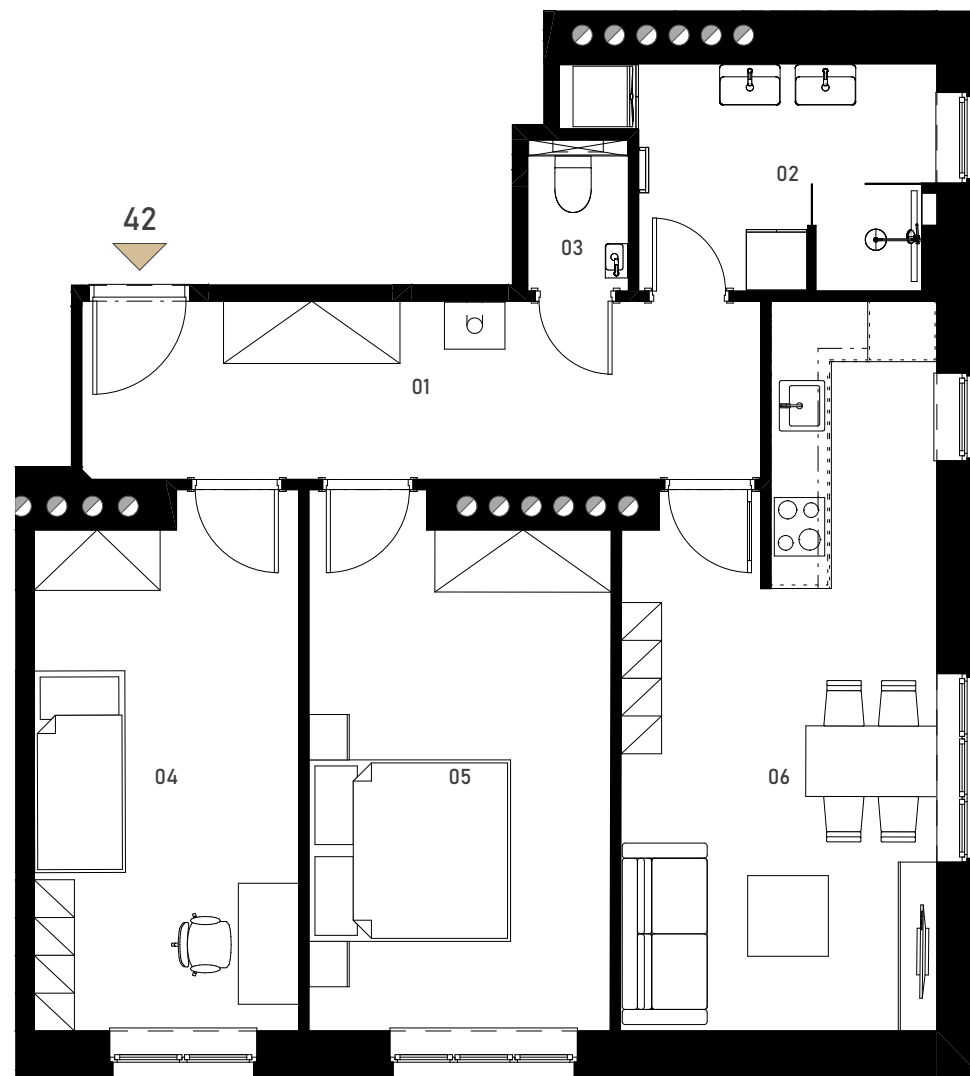

ZÁKLADNÍ INFORMACE

ID nemovitosti	DRI42
Vlastnictví	osobní
Orientace	jihozápadní
Podlaží	4.NP
Dispozice	3+KK

VÝMĚRY

01	Chodba	11,9
02	Koupelna	7,0
03	WC	1,4
04	Ložnice	13,5
05	Ložnice	15,3
06	Obývací pokoj/Kuchyň	19,7
	Svislé konstrukce	4,2
	Podlahová plocha	73,0
	Sklepní kóje	2,9
	Celková plocha	75,9