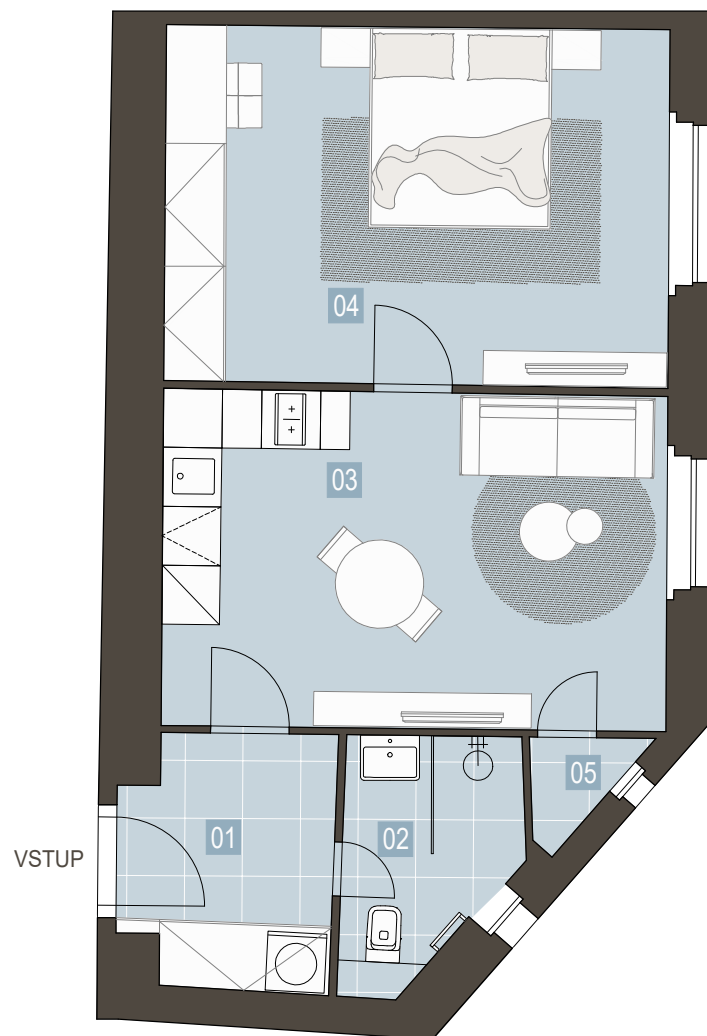

BYTOVÁ JEDNOTKA Č.58

JESENIOVA 93

2+kk 5.NP 49.2 m²

ZÁKLADNÍ INFORMACE

ID nemovitosti	JSN58
Vlastnictví	osobní
Dispozice	2+kk
Podlaží	5.NP
Orientace	východ
Stav při předání	stávající
Parkovací stání	ne

VÝMĚRY

01 Zádveří	5.4m ²
02 Koupelna s toaletou	4.1m ²
03 Obývací pokoj s kuch.koutem	17.6m ²
04 Ložnice	18.6m ²
05 Komora	0.9m ²
Svislé konstrukce	0.9m ²

Podlahová plocha bytu 47.5m²

Sklepní kóje 1.7m²

Celková plocha bytu 49.2m²

PŮDORYS

Dispozice mohou vizualizovat možný budoucí stav. Vyobrazené vybavení včetně kuchyňské linky není součástí dodávky.

Poznámka: Podlahová plocha jednotky je vypočtena dle vyhlášky č. 366/2013 Sb. v platném znění. Plochy jednotlivých místností jsou pouze orientační. Dispozice mohou vizualizovat možný budoucí stav, přesné parametry jsou specifikovány v příslušné smluvní dokumentaci. Vyobrazené vybavení včetně kuchyňské linky není součástí dodávky. Developer si vyhrazuje právo na drobné úpravy. Případná změna dispozice nebo materiálů podléhá splnění obecně závazných stavebních a právních předpisů.