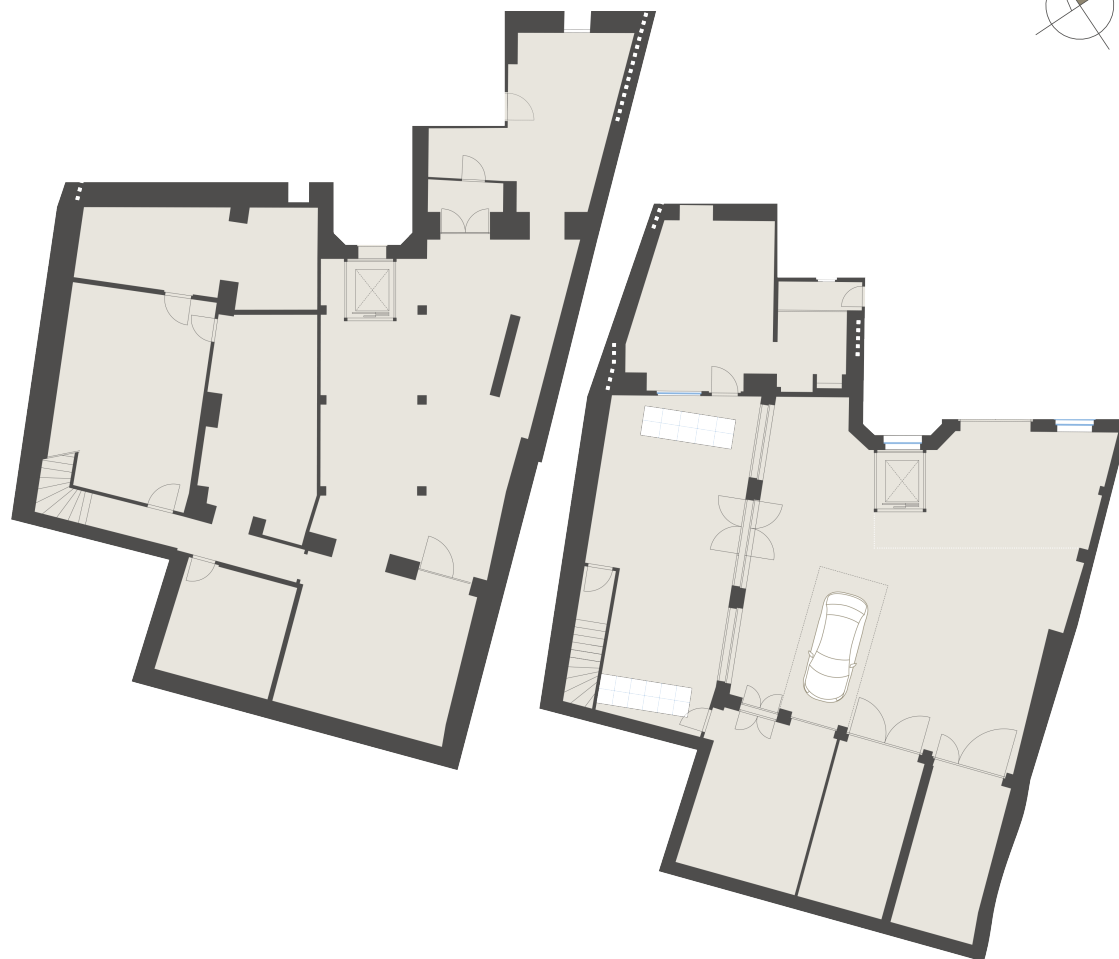

PŮDORYS

SITUACE NA PODLAŽÍ

SITUACE V BUDOVĚ

ZÁKLADNÍ INFORMACE

ID nemovitosti	NEK13
Vlastnictví	osobní
Dispozice	dvorní objekt
Podlaží	přízemí, 1
Stav při předání	Stávající
Parkování	Ne

VÝMĚRY

Podlahová plocha	384,9 m ²
Celková plocha	384,9 m ²