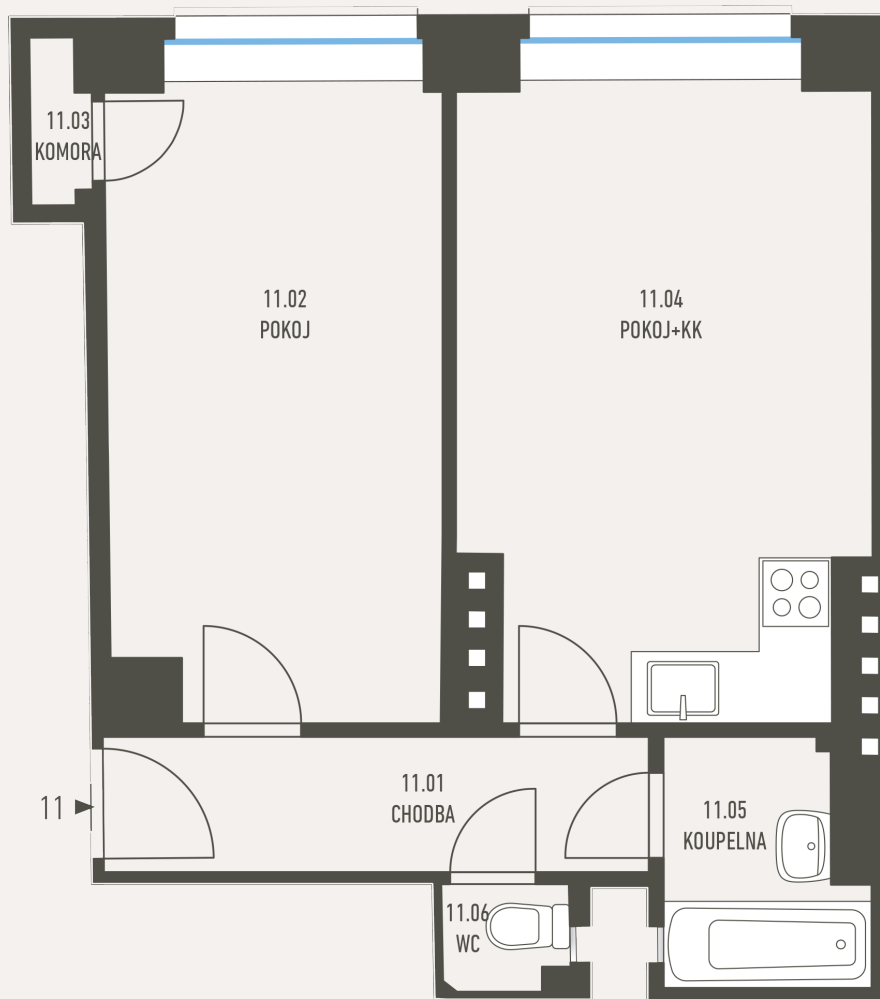

ZÁKLADNÍ INFORMACE

ID nemovitosti	HAN11
Vlastnictví	osobní
Dispozice	2+kk
Podlaží	1
Orientace	S
Stav při předání	K rekonstrukci

VÝMĚRY

11.01 Chodba	5 m²
11.02 Pокoj	14 m²
11.03 Komora	0,6 m²
11.04 Pокoj+kk	17 m²
11.05 Koupelna	3,1 m²
11.06 Wc	0,9 m²
Svislé konstrukce	2,9 m²
Podlahová plocha	43,5 m²
Sklepní kóje	2 m²
Celková plocha	45,5 m²