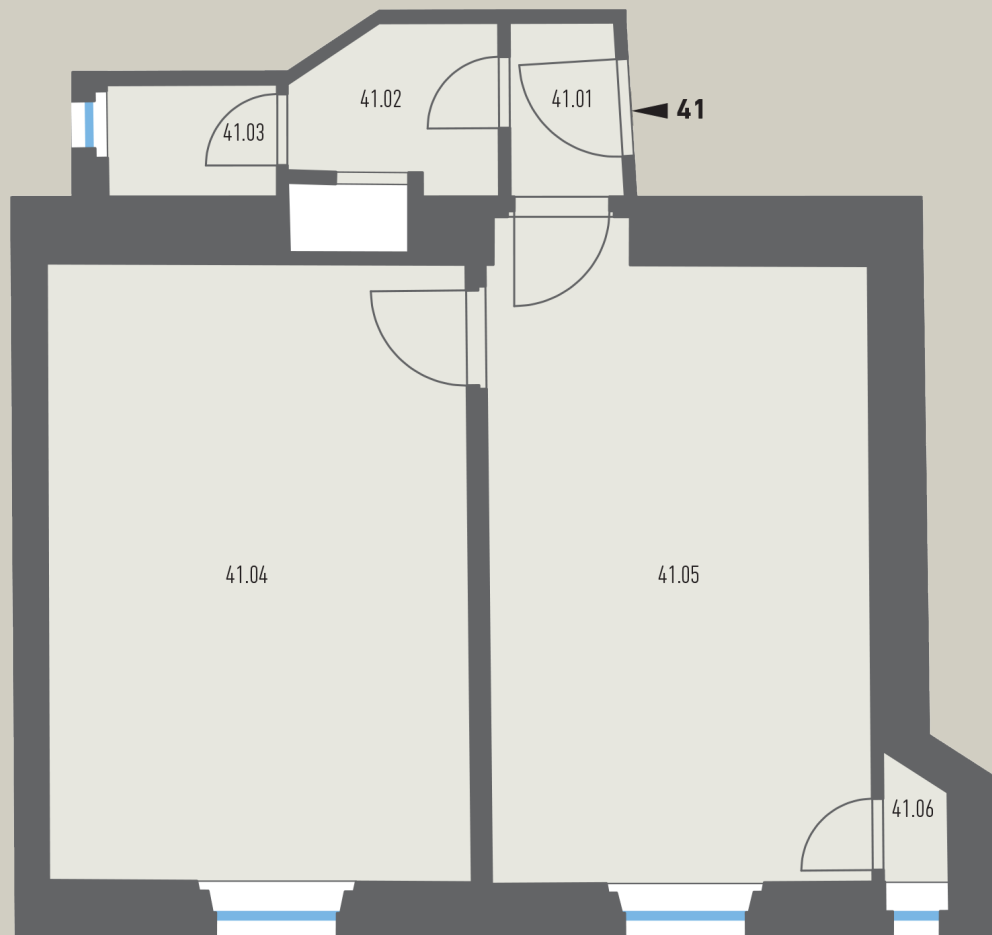

Квартира №41

ПОЛОЖЕНИЕ В ЗДАНИИ

ПОЛОЖЕНИЕ В ЭТАЖАХ

ПЛАНИРОВКА ОБЪЕКТА

ОСНОВНАЯ ИНФОРМАЦИЯ

ID недвижимости	SIN41
Собственность	частная
Расположение	2+kk
Этаж	4
Ориентировка	
Лифт	Нет
Состояние	Původní - k rekonstrukci

РАЗМЕРЫ

41.01 Předstíň	1,4 m ²
41.02 Koupelna	2,8 m ²
41.03 Wc	1,3 m ²
41.04 Komnata + mini-kuhna	18,4 m ²
41.05 Pokoj	17,2 m ²
41.06 Komora	0,5 m ²
Svislé konstrukce	2,6 m ²
Площадь пола	44,2 m²
Подвальные ячейки	1,6 m ²
Общая площадь	45,8 m²

Примечание: площадь пола квартиры рассчитывается в соответствии с Постановлением № 366 / Сб. законодательных актов 2013 г., в действующей редакции. Площадь отдельных помещений квартиры является только ориентировочной. Оснащение, показанное на планах, входит в комплект поставки. Точные параметры указываются в соответствующей договорной документации. Разработчик оставляет за собой право вносить в проект незначительные изменения. Какие-либо изменения в планировке или материалах подлежат соблюдению положений общеобязательных строительных и правовых норм.