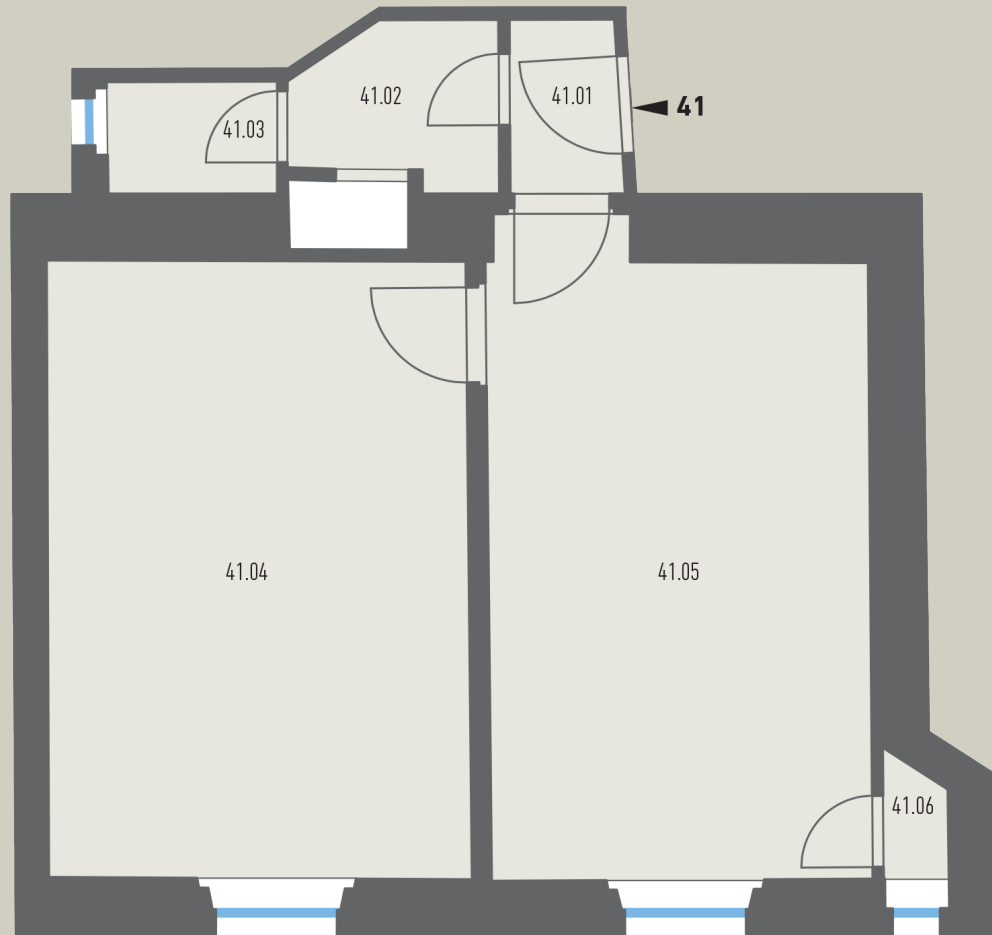

Квартира
№41

ПОЛОЖЕНИЕ В ЗДАНИИ

ПОЛОЖЕНИЕ В ЭТАЖАХ

ПЛАНИРОВКА ОБЪЕКТА

ОСНОВНАЯ ИНФОРМАЦИЯ

ID недвижимости	SIN41
Собственность	частная
Расположение	2+kk
Этаж	4
Ориентировка	
Лифт	Нет
Состояние	Původní - k rekonstrukci

РАЗМЕРЫ

41.01 Předstíň	1,4 m ²
41.02 Koupelna	2,8 m ²
41.03 Wc	1,3 m ²
41.04 Pokoj + kk	18,4 m ²
41.05 Pokoj	17,2 m ²
41.06 Komora	0,5 m ²
Svislé konstrukce	2,6 m ²
Площадь пола	44,2 m²
Подвальные ячейки	1,6 m ²
Общая площадь	45,8 m²

Примечание: площадь пола квартиры рассчитывается в соответствии с Постановлением № 366 / Сб. законодательных актов 2013 г., в действующей редакции. Площадь отдельных помещений квартиры является только ориентировочной. Оснащение, показанное на планах, входит в комплект поставки. Точные параметры указываются в соответствующей договорной документации. Разработчик оставляет за собой право вносить в проект незначительные изменения. Какие-либо изменения в планировке или материалах подлежат соблюдению положений общеобязательных строительных и правовых норм.