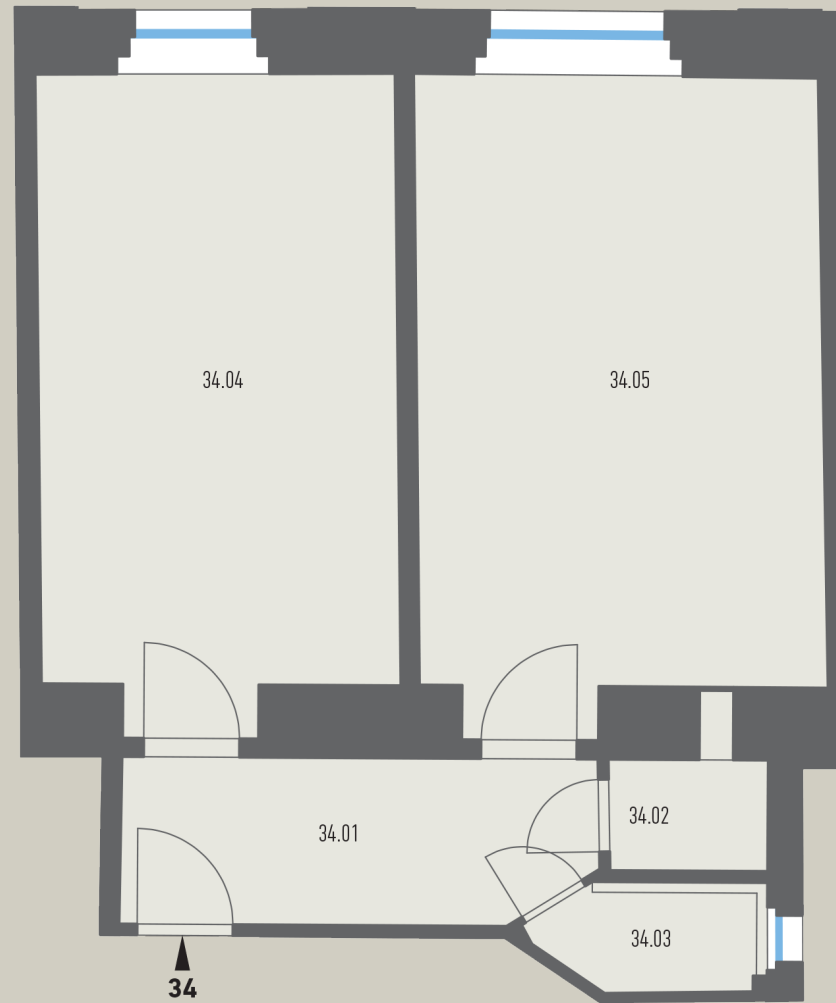

Квартира
№34

ПОЛОЖЕНИЕ В ЗДАНИИ

ПОЛОЖЕНИЕ В ЭТАЖАХ

ПЛАНИРОВКА ОБЪЕКТА

ОСНОВНАЯ ИНФОРМАЦИЯ

ID недвижимости	SIN34
Собственность	частная
Расположение	2+kk
Этаж	3
Ориентировка	
Состояние	Původní - před rekonstrukcí

РАЗМЕРЫ

34.01 Předsíň	5,7 m ²
34.02 Wc	1,3 m ²
34.03 Koupelna	1,7 m ²
34.04 Pokož	16,8 m ²
34.05 Pokož + kk	18,9 m ²
Svislé konstrukce	3,4 m ²
Площадь пола	47,8 m²
Подвальные ячейки	2 m ²
Общая площадь	49,8 m²

Примечание: площадь пола квартиры рассчитывается в соответствии с Постановлением № 366 / Сб. законодательных актов 2013 г., в действующей редакции. Площадь отдельных помещений квартиры является только ориентировочной. Оснащение, показанное на планах, входит в комплект поставки. Точные параметры указываются в соответствующей договорной документации. Разработчик оставляет за собой право вносить в проект незначительные изменения. Какие-либо изменения в планировке или материалах подлежат соблюдению положений общеобязательных строительных и правовых норм.