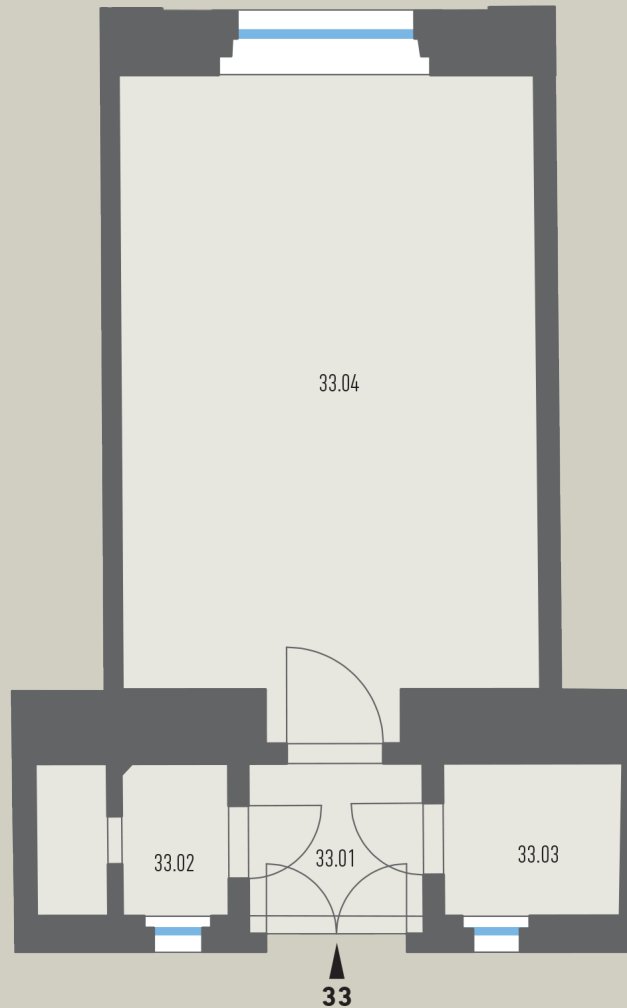

Квартира
№33

ПОЛОЖЕНИЕ В ЗДАНИИ

ПОЛОЖЕНИЕ В ЭТАЖАХ

ПЛАНИРОВКА ОБЪЕКТА

ОСНОВНАЯ ИНФОРМАЦИЯ

ID недвижимости	SIN33
Собственность	частная
Расположение	1+kk
Этаж	3
Ориентировка	
Состояние	Для ремонта

РАЗМЕРЫ

33.01 Předstíň	2,2 m ²
33.02 Wc	1,2 m ²
33.03 Koupelna	2 m ²
33.04 Pokoj + kk	19,1 m ²
Svislé konstrukce	2 m ²
Площадь пола	26,5 m²
Подвальные ячейки	1,6 m ²
Общая площадь	28,1 m²

Примечание: площадь пола квартиры рассчитывается в соответствии с Постановлением № 366 / Сб. законодательных актов 2013 г., в действующей редакции. Площадь отдельных помещений квартиры является только ориентировочной. Оснащение, показанное на планах, входит в комплект поставки. Точные параметры указываются в соответствующей договорной документации. Разработчик оставляет за собой право вносить в проект незначительные изменения. Какие-либо изменения в планировке или материалах подлежат соблюдению положений общеобязательных строительных и правовых норм.