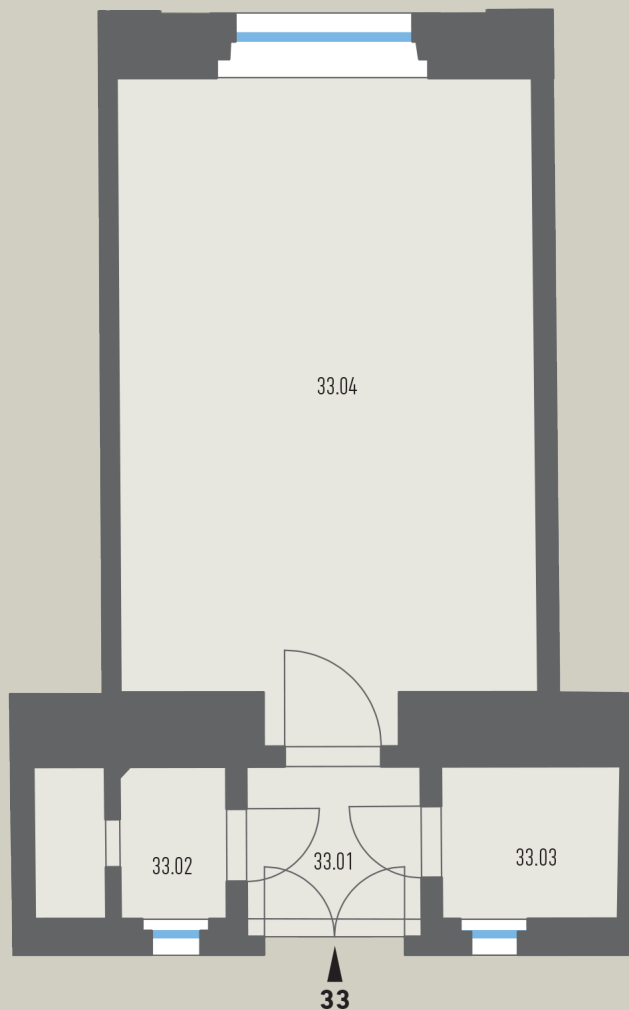

Квартира
№33

ПОЛОЖЕНИЕ В ЗДАНИИ

ПОЛОЖЕНИЕ В ЭТАЖАХ

ПЛАНИРОВКА ОБЪЕКТА

ОСНОВНАЯ ИНФОРМАЦИЯ

ID недвижимости	SIN33
Собственность	частная
Расположение	1+kk
Этаж	3
Ориентировка	
Состояние	Для ремонта

РАЗМЕРЫ

33.01 Předstíň	2,2 m ²
33.02 Wc	1,2 m ²
33.03 Koupelna	2 m ²
33.04 Pokoj + kk	19,1 m ²
Svislé konstrukce	2 m ²
Площадь пола	26,5 m²
Подвальные ячейки	1,6 m ²
Общая площадь	28,1 m²

Примечание: площадь пола квартиры рассчитывается в соответствии с Постановлением № 366 / Сб. законодательных актов 2013 г., в действующей редакции. Площадь отдельных помещений квартиры является только ориентировочной. Оснащение, показанное на планах, входит в комплект поставки. Точные параметры указываются в соответствующей договорной документации. Разработчик оставляет за собой право вносить в проект незначительные изменения. Какие-либо изменения в планировке или материалах подлежат соблюдению положений общеобязательных строительных и правовых норм.