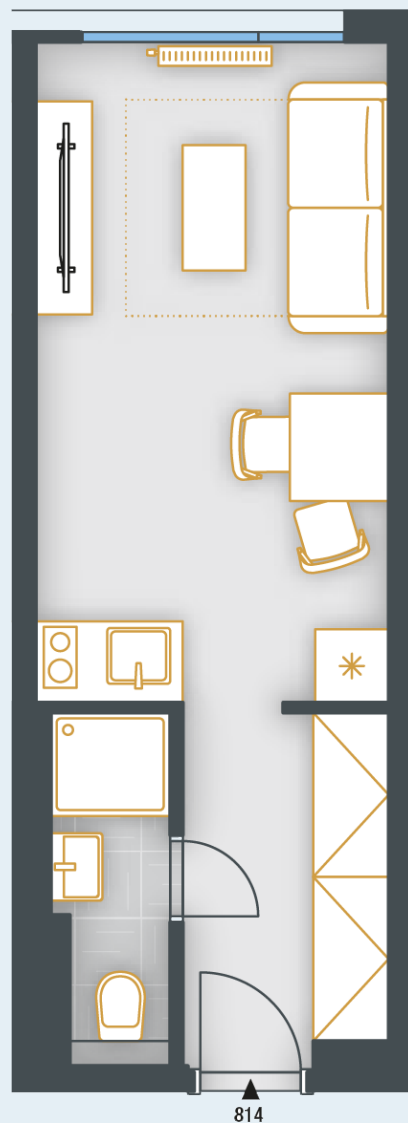

SKYLINECHODOV.CZ

Ubytovací jednotka č.814

POZICE V RÁMCI BUDOVY

POZICE V RÁMCI PODLAŽÍ

PŮDORYS JEDNOTKY

ZÁKLADNÍ INFORMACE

ID nemovitosti	SKY814
Dispozice	1+kk
Podlaží	8
Orientace	JZ
Výtah	Ano
Typ budovy	Panel
Stav při předání	Fit out
Parkování	Ne

VÝMĚRY

Předsíň	4,7 m ²
Koupelna	2,6 m ²
Pokoj	14,9 m ²
Svislé konstrukce	0,4 m ²
Podlahová plocha	22,6 m²
Sklepní kóje	1,1 m ²
Celková plocha	23,7 m²

Poznámka: Podlahová plocha jednotky jest vypočtena dle vyhlášky č. 366/2013 Sb., v platném znění. Plochy jednotlivých místností jsou pouze orientační. Vyobrazená zařízení v plánech (nábytek, kuch. linka, el. spotřebiče, světla atd.) nejsou součástí dodávky. Přesné parametry jsou specifikovány v příslušné smluvní dokumentaci. Developer si vyhrazuje právo na drobné úpravy. Případná změna dispozice nebo materiálů podléhá splnění obecně závazných stavebních a právních předpisů.

Jednotka je dokončena pouze do finálních povrchů včetně sanity a obsahuje přípravné body pro kuchyni.