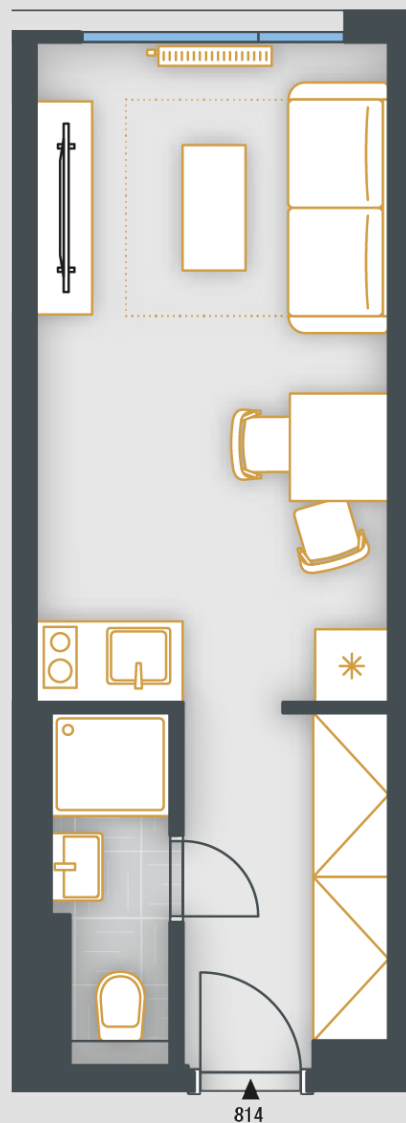

SKYLINECHODOV.CZ

Ubytovací jednotka č.814

POZICE V RÁMCI BUDOVY

POZICE V RÁMCI PODLAŽÍ

PŮDORYS JEDNOTKY

ZÁKLADNÍ INFORMACE

ID nemovitosti	SKY814
Dispozice	1+kk
Podlaží	8
Orientace	JZ
Výtah	Ano
Typ budovy	Panel
Stav při předání	Fit out
Parkování	Ne

VÝMĚRY

Předsíň	4,7 m ²
Koupelna	2,6 m ²
Pokoj	14,9 m ²
Svislé konstrukce	0,4 m ²
Podlahová plocha	22,6 m²
Celková plocha	22,6 m²

Poznámka: Podlahová plocha jednotky jest vypočtena dle vyhlášky č. 366/2013 Sb., v platném znění. Plochy jednotlivých místností jsou pouze orientační. Vyobrazená zařízení v plánech (nábytek, kuch. linka, el. spotřebiče, světla atd.) nejsou součástí dodávky. Přesné parametry jsou specifikovány v příslušné smluvní dokumentaci. Developer si vyhrazuje právo na drobné úpravy. Případná změna dispozice nebo materiálů podléhá splnění obecně závazných stavebních a právních předpisů.

Jednotka je dokončena pouze do finálních povrchů včetně sanity a obsahuje přípravné body pro kuchyni.