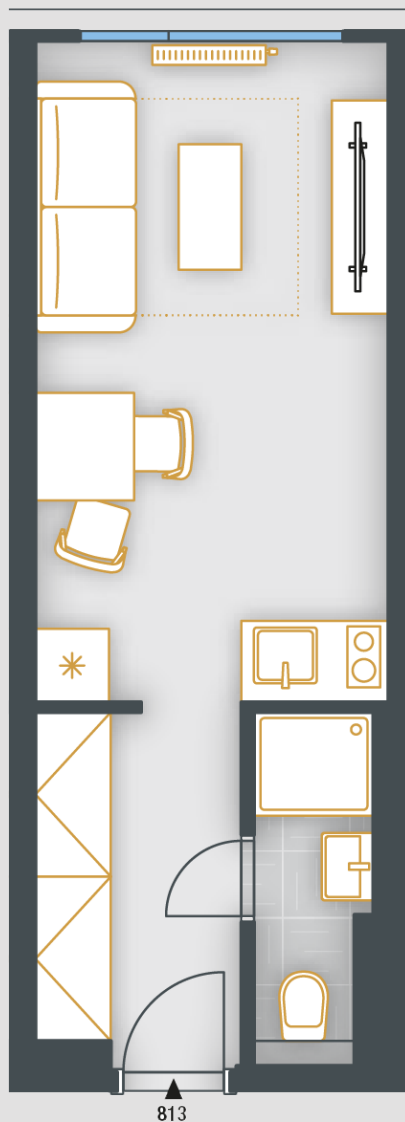

SKYLINECHODOV.CZ

Ubytovací jednotka č.813

POZICE V RÁMCI BUDOVY

POZICE V RÁMCI PODLAŽÍ

PŮDORYS JEDNOTKY

ZÁKLADNÍ INFORMACE

ID nemovitosti	SKY813
Dispozice	1+kk
Podlaží	8
Orientace	JZ
Výtah	Ano
Typ budovy	Panel
Stav při předání	Fit out
Parkování	Ne

VÝMĚRY

Svislé konstrukce	0,4 m ²
Podlahová plocha	22,6 m²
Celková plocha	22,6 m²

Poznámka: Podlahová plocha jednotky jest vypočtena dle vyhlášky č. 366/2013 Sb., v platném znění. Plochy jednotlivých místností jsou pouze orientační. Vyobrazená zařízení v plánech (nábytek, kuch. linka, el. spotřebiče, světla atd.) nejsou součástí dodávky. Přesné parametry jsou specifikovány v příslušné smluvní dokumentaci. Developer si vyhrazuje právo na drobné úpravy. Případná změna dispozice nebo materiálů podléhá splnění obecně závazných stavebních a právních předpisů.

Jednotka je dokončena pouze do finálních povrchů včetně sanity a obsahuje přípravné body pro kuchyni.