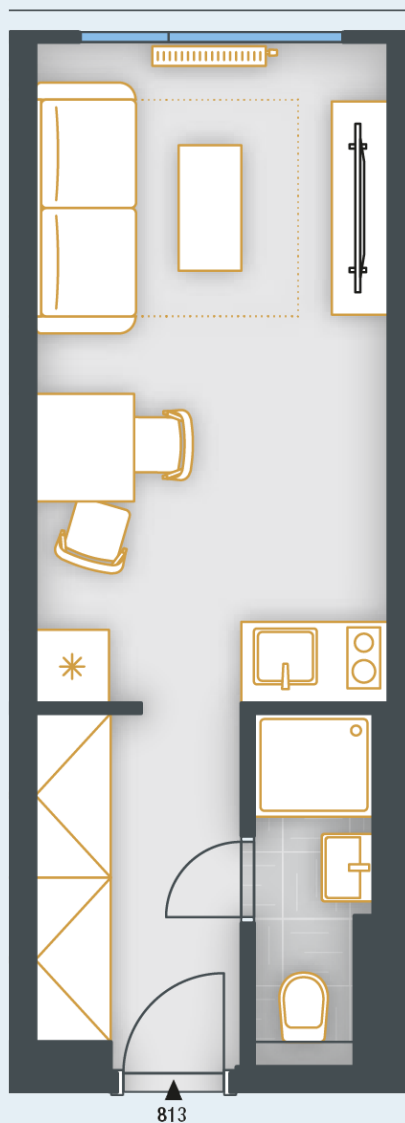

SKYLINECHODOV.CZ

Ubytovací jednotka č.813

POZICE V RÁMCI BUDOVY

POZICE V RÁMCI PODLAŽÍ

PŮDORYS JEDNOTKY

ZÁKLADNÍ INFORMACE

ID nemovitosti	SKY813
Dispozice	1+kk
Podlaží	8
Orientace	JZ
Výtah	Ano
Typ budovy	Panel
Stav při předání	Fit out
Parkování	Ano

VÝMĚRY

Svislé konstrukce	0,4 m ²
Podlahová plocha	22,6 m²
Celková plocha	22,6 m²

Poznámka: Podlahová plocha jednotky jest vypočtena dle vyhlášky č. 366/2013 Sb., v platném znění. Plochy jednotlivých místností jsou pouze orientační. Vyobrazená zařízení v plánech (nábytek, kuch. linka, el. spotřebiče, světla atd.) nejsou součástí dodávky. Přesné parametry jsou specifikovány v příslušné smluvní dokumentaci. Developer si vyhrazuje právo na drobné úpravy. Případná změna dispozice nebo materiálů podléhá splnění obecně závazných stavebních a právních předpisů.

Jednotka je dokončena pouze do finálních povrchů včetně sanity a obsahuje přípravné body pro kuchyni.