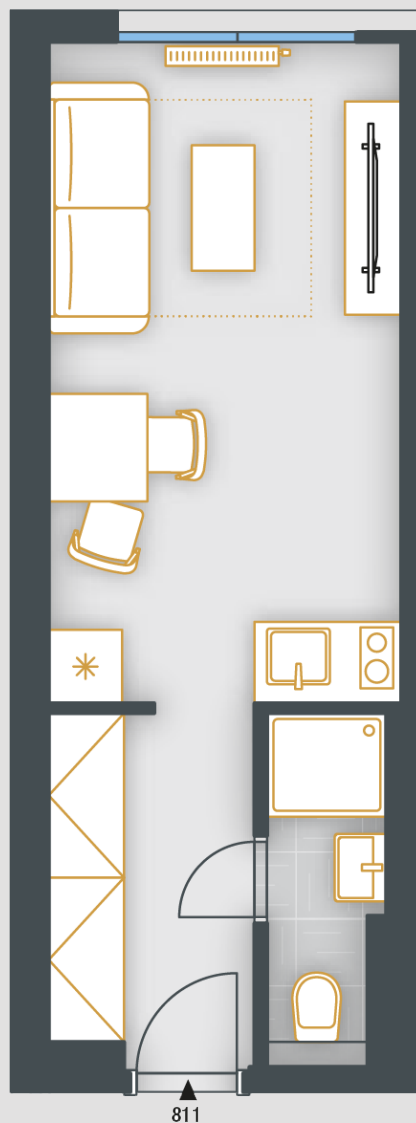

SKYLINECHODOV.CZ

Ubytovací jednotka č.811

POZICE V RÁMCI BUDOVY

POZICE V RÁMCI PODLAŽÍ

PŮDORYS JEDNOTKY

ZÁKLADNÍ INFORMACE

ID nemovitosti	SKY811
Dispozice	1+kk
Podlaží	8
Orientace	JZ
Výtah	Ano
Typ budovy	Panel
Stav při předání	Fit out
Parkování	Ne

VÝMĚRY

Svislé konstrukce	0,4 m ²
Podlahová plocha	22,6 m²
Celková plocha	22,6 m²

Poznámka: Podlahová plocha jednotky jest vypočtena dle vyhlášky č. 366/2013 Sb., v platném znění. Plochy jednotlivých místností jsou pouze orientační. Vyobrazená zařízení v plánech (nábytek, kuch. linka, el. spotřebiče, světla atd.) nejsou součástí dodávky. Přesné parametry jsou specifikovány v příslušné smluvní dokumentaci. Developer si vyhrazuje právo na drobné úpravy. Případná změna dispozice nebo materiálů podléhá splnění obecně závazných stavebních a právních předpisů.

Jednotka je dokončena pouze do finálních povrchů včetně sanity a obsahuje přípravné body pro kuchyni.