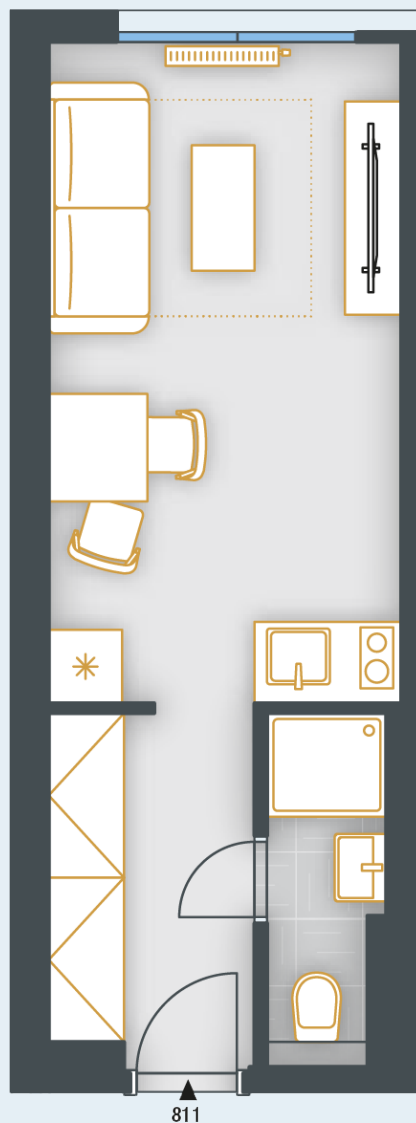

SKYLINECHODOV.CZ

Ubytovací jednotka č.811

POZICE V RÁMCI BUDOVY

POZICE V RÁMCI PODLAŽÍ

PŮDORYS JEDNOTKY

ZÁKLADNÍ INFORMACE

ID nemovitosti	SKY811
Dispozice	1+kk
Podlaží	8
Orientace	JZ
Výtah	Ano
Typ budovy	Panel
Stav při předání	Fit out
Parkování	Ano

VÝMĚRY

Svislé konstrukce	0,4 m ²
Podlahová plocha	22,6 m²
Celková plocha	22,6 m²

Poznámka: Podlahová plocha jednotky jest vypočtena dle vyhlášky č. 366/2013 Sb., v platném znění. Plochy jednotlivých místností jsou pouze orientační. Vyobrazená zařízení v plánech (nábytek, kuch. linka, el. spotřebiče, světla atd.) nejsou součástí dodávky. Přesné parametry jsou specifikovány v příslušné smluvní dokumentaci. Developer si vyhrazuje právo na drobné úpravy. Případná změna dispozice nebo materiálů podléhá splnění obecně závazných stavebních a právních předpisů.

Jednotka je dokončena pouze do finálních povrchů včetně sanity a obsahuje přípravné body pro kuchyni.