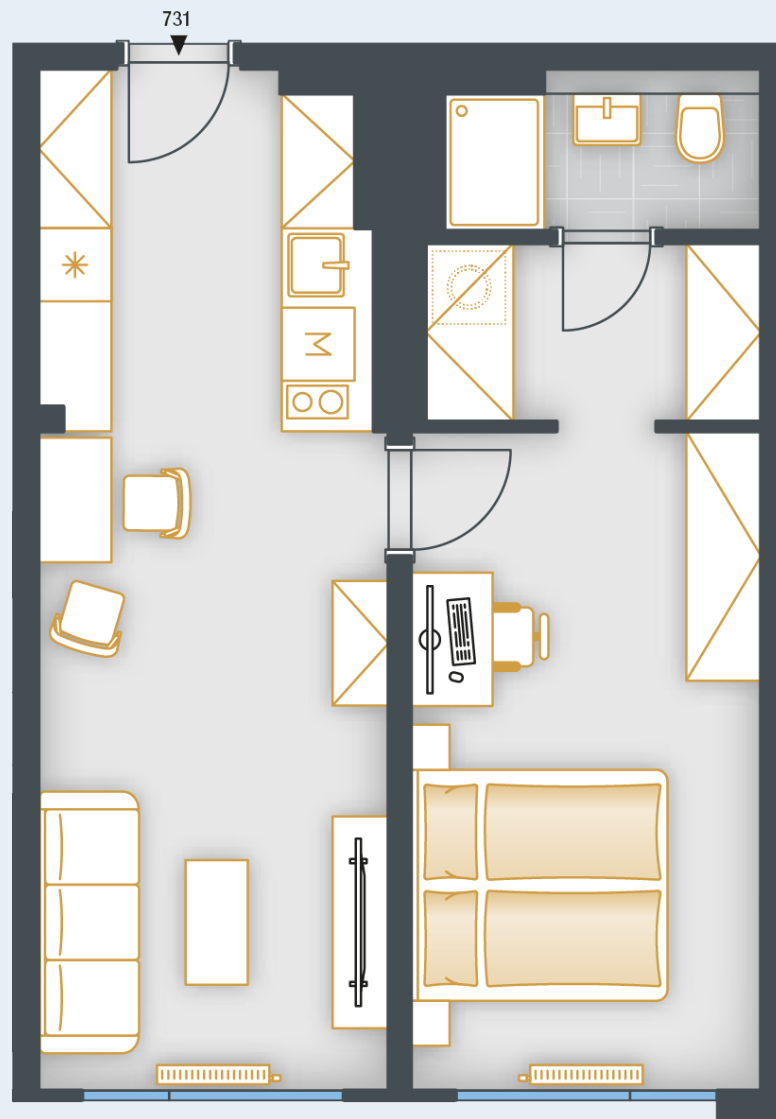

SKYLINECHODOV.CZ

Ubytovací jednotka č.731

POZICE V RÁMCI BUDOVY

POZICE V RÁMCI PODLAŽÍ

Fiktivní rezervace

PŮDORYS JEDNOTKY

ZÁKLADNÍ INFORMACE

ID nemovitosti	SKY731
Dispozice	2+kk
Podlaží	7
Orientace	SV
Výtah	Ano
Typ budovy	Panel
Stav při předání	Fit out
Parkování	Ano

VÝMĚRY

Pokoj	14,9 m ²
Šatna	3,9 m ²
Koupelna	3,2 m ²
Předsíň	7,5 m ²
Pokoj	15 m ²
Svislé konstrukce	1,5 m ²
Sklep	2,1 m ²
Podlahová plocha	48,1 m²
Celková plocha	48,1 m²