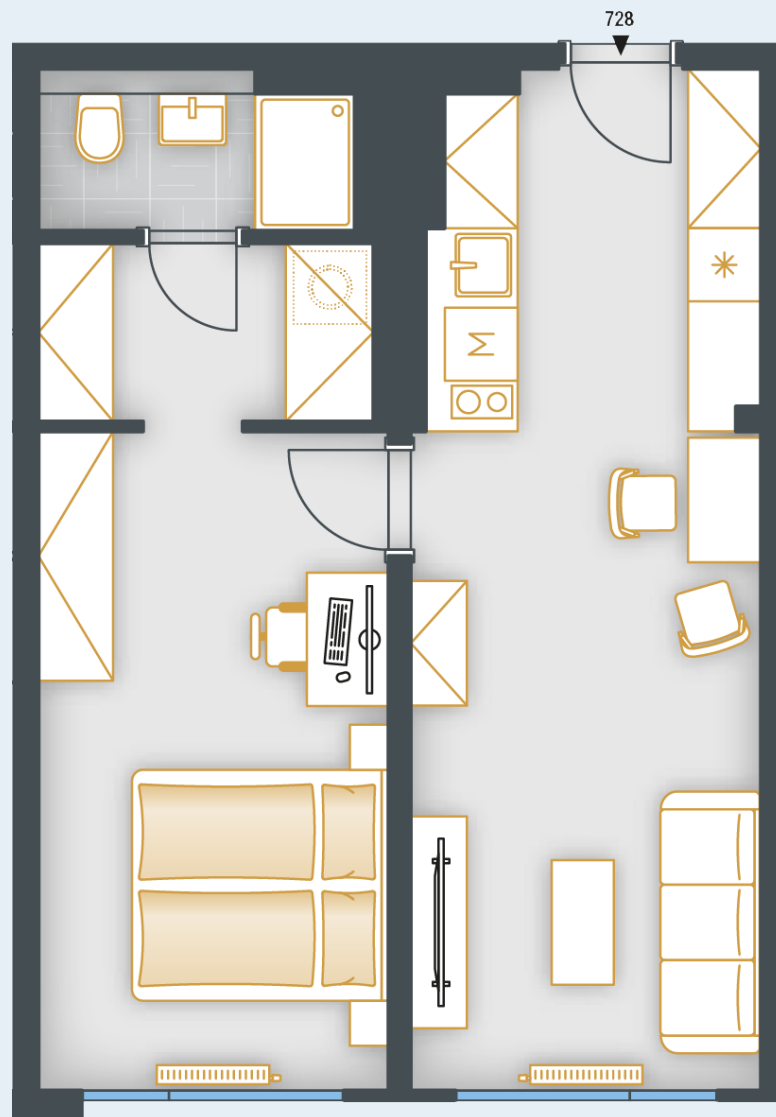

SKYLINECHODOV.CZ

Ubytovací jednotka č.728

POZICE V RÁMCI BUDOVY

POZICE V RÁMCI PODLAŽÍ

PŮDORYS JEDNOTKY

ZÁKLADNÍ INFORMACE

ID nemovitosti	SKY728
Dispozice	2+kk
Podlaží	7
Orientace	SV
Výtah	Ano
Typ budovy	Panel
Stav při předání	Fit out
Parkování	Ano

VÝMĚRY

Předsíň	7,5 m ²
Pokoj	15 m ²
Pokoj	14,9 m ²
Šatna	3,9 m ²
Koupelna	3,2 m ²
Svislé konstrukce	1,5 m ²
Podlahová plocha	46 m²
Sklepní kóje	1,1 m ²
Celková plocha	47,1 m²

Fiktivní rezervace