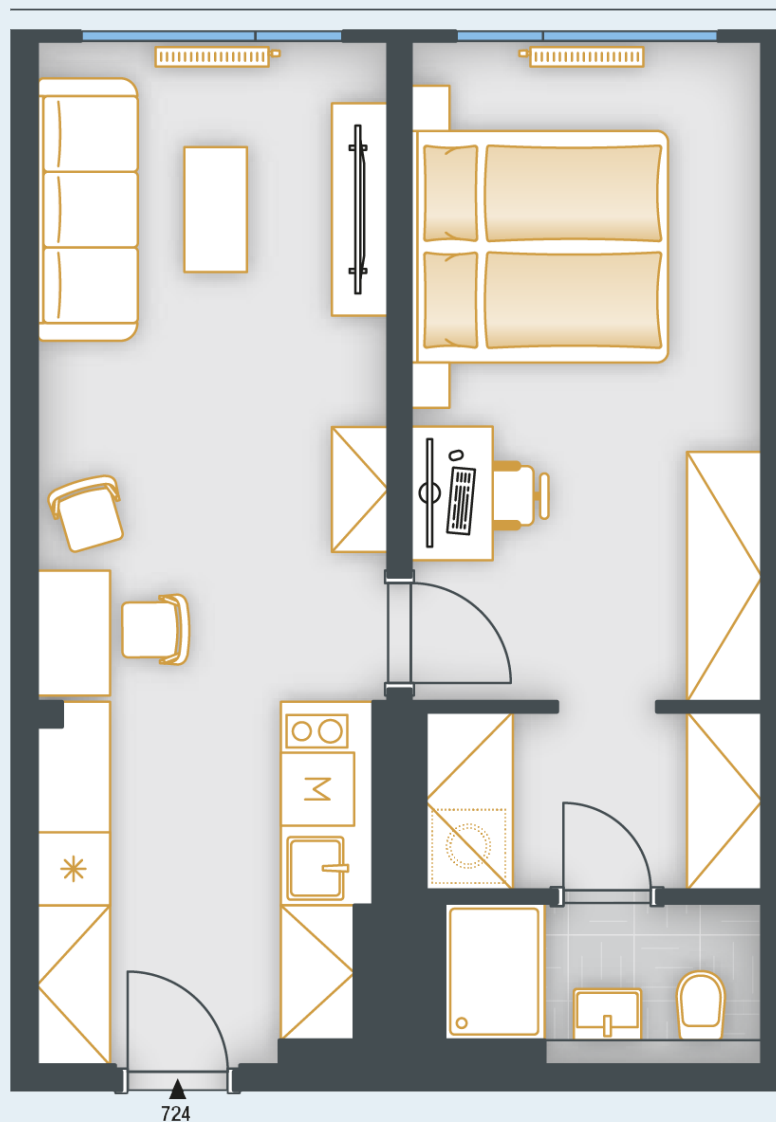

SKYLINECHODOV.CZ

Ubytovací jednotka č.724

POZICE V RÁMCI BUDOVY

POZICE V RÁMCI PODLAŽÍ

by
PSN

PŮDORYS JEDNOTKY

ZÁKLADNÍ INFORMACE

ID nemovitosti	SKY724
Dispozice	2+kk
Podlaží	7
Orientace	JZ
Výtah	Ano
Typ budovy	Panel
Stav při předání	Fit out
Parkování	Ano

VÝMĚRY

Předsíň	7,5 m ²
Pokoj	15 m ²
Pokoj	14,9 m ²
Šatna	3,9 m ²
Koupelna	3,2 m ²
Svislé konstrukce	1,5 m ²
Podlahová plocha	46 m²
Sklepní kóje	1,1 m ²
Celková plocha	47,1 m²

Fiktivní rezervace