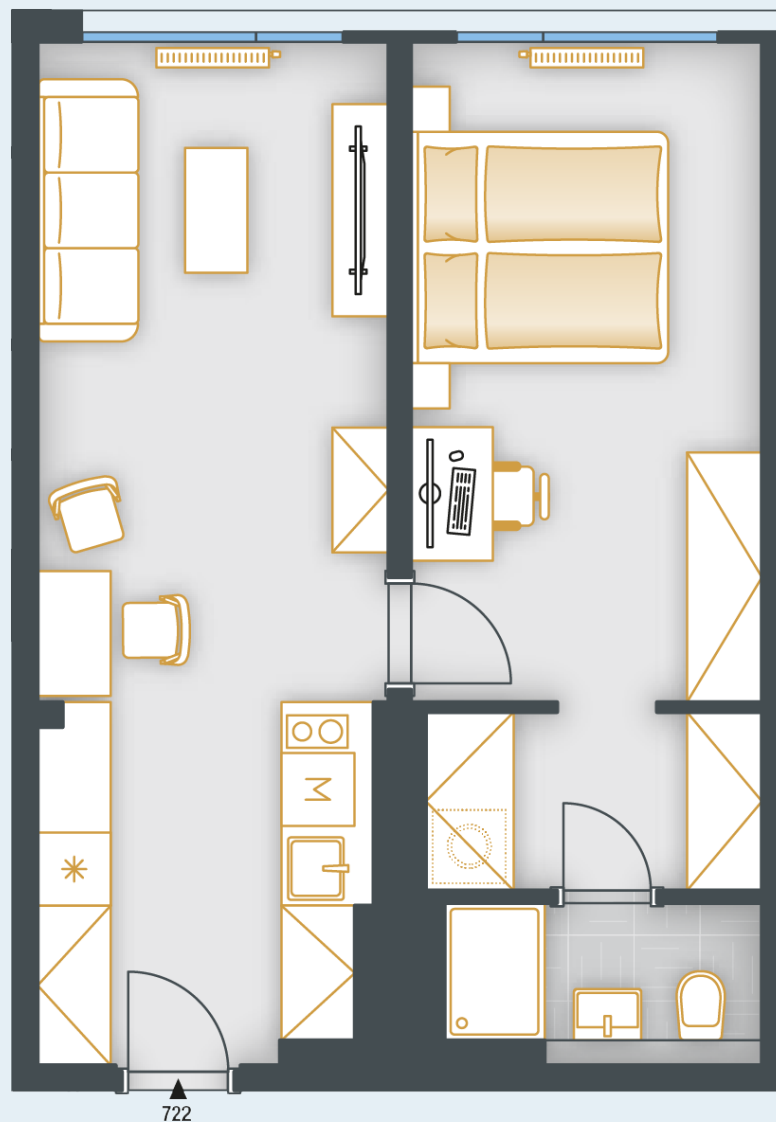

SKYLINECHODOV.CZ

Skyline
Chodov
č.722

POZICE V RÁMCI BUDOVY

POZICE V RÁMCI PODLAŽÍ

by
PSN

PŮDORYS JEDNOTKY

ZÁKLADNÍ INFORMACE

ID nemovitosti	SKY722
Dispozice	2+kk
Podlaží	7
Orientace	JZ
Výtah	Ano
Typ budovy	Panel
Stav při předání	Fit out
Parkování	Ano

VÝMĚRY

Předsíň	7,5 m ²
Pokoj	15 m ²
Pokoj	14,9 m ²
Šatna	3,9 m ²
Koupelna	3,2 m ²
Svislé konstrukce	1,5 m ²
Sklep	1,5 m ²
Podlahová plocha	47,5 m²
Celková plocha	47,5 m²

Poznámka: Podlahová plocha jednotky jest vypočtena dle vyhlášky č. 366/2013 Sb., v platném znění. Plochy jednotlivých místností jsou pouze orientační. Vyobrazená zařízení v plánech (nábytek, kuch. linka, el. spotřebiče, světla atd.) nejsou součástí dodávky. Přesné parametry jsou specifikovány v příslušné smluvní dokumentaci. Developer si vyhrazuje právo na drobné úpravy. Případná změna dispozice nebo materiálů podléhá splnění obecně závazných stavebních a právních předpisů.

Jednotka je dokončena pouze do finálních povrchů včetně sanity a obsahuje přípravné body pro kuchyni.