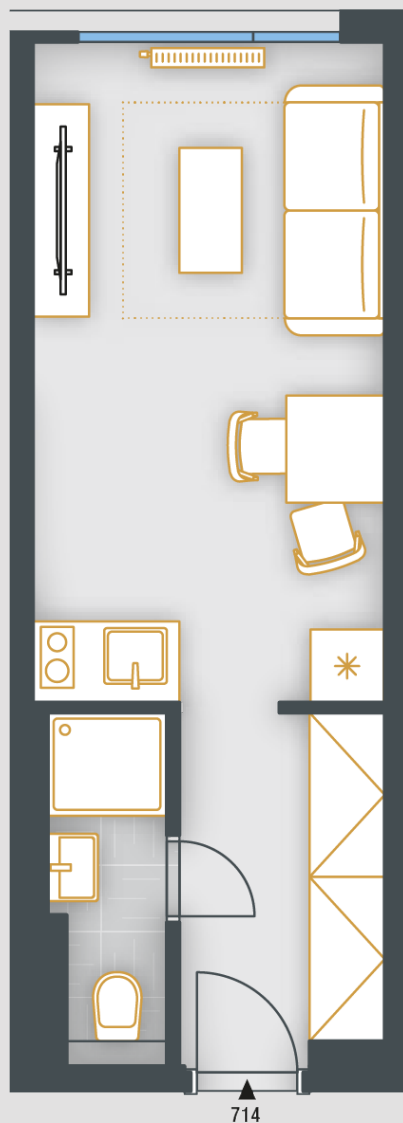

SKYLINECHODOV.CZ

Ubytovací jednotka č.714

POZICE V RÁMCI BUDOVY

POZICE V RÁMCI PODLAŽÍ

PŮDORYS JEDNOTKY

ZÁKLADNÍ INFORMACE

ID nemovitosti	SKY714
Dispozice	1+kk
Podlaží	7
Orientace	JZ
Výtah	Ano
Typ budovy	Panel
Stav při předání	Fit out
Parkování	Ne

VÝMĚRY

Předsíň	4,7 m ²
Koupelna	2,6 m ²
Pokoj	14,9 m ²
Svislé konstrukce	0,4 m ²
Podlahová plocha	22,6 m²
Sklepní kóje	1,3 m ²
Celková plocha	23,9 m²

Poznámka: Podlahová plocha jednotky jest vypočtena dle vyhlášky č. 366/2013 Sb., v platném znění. Plochy jednotlivých místností jsou pouze orientační. Vyobrazená zařízení v plánech (nábytek, kuch. linka, el. spotřebiče, světla atd.) nejsou součástí dodávky. Přesné parametry jsou specifikovány v příslušné smluvní dokumentaci. Developer si vyhrazuje právo na drobné úpravy. Případná změna dispozice nebo materiálů podléhá splnění obecně závazných stavebních a právních předpisů.

Jednotka je dokončena pouze do finálních povrchů včetně sanity a obsahuje přípravné body pro kuchyni.