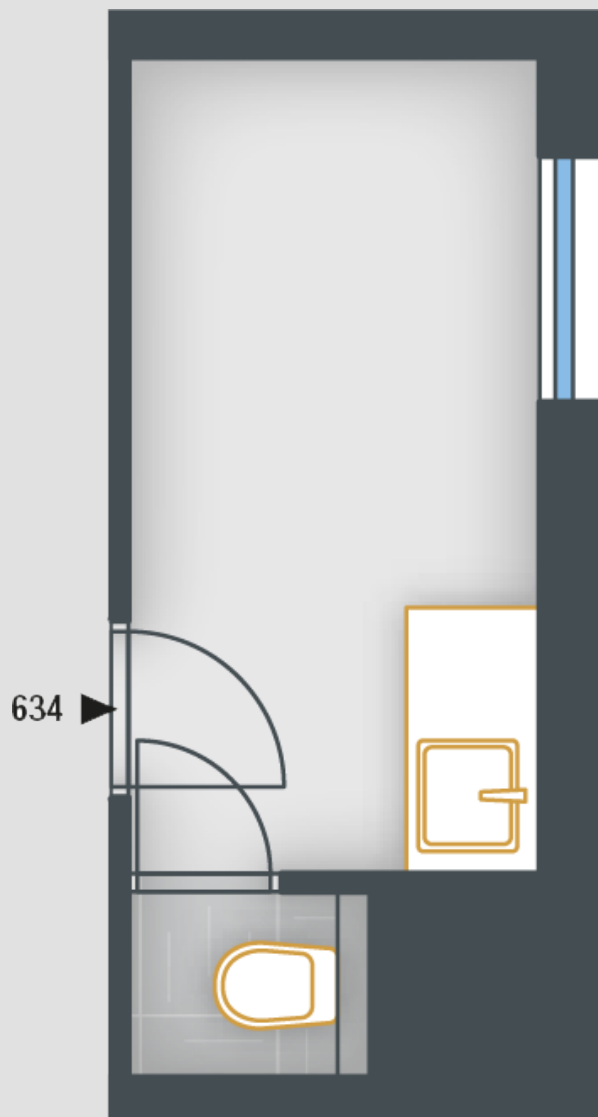

SKYLINECHODOV.CZ

Nebytová
jednotka -
kancelář
č.634

POZICE V RÁMCI BUDOVY

POZICE V RÁMCI PODLAŽÍ

PŮDORYS JEDNOTKY

ZÁKLADNÍ INFORMACE

ID nemovitosti	SKY634
Dispozice	kanceláře
Podlaží	6
Orientace	SZ
Výtah	Ano
Typ budovy	Panel
Stav při předání	Fit out
Parkování	Ne

VÝMĚRY

Kancelář	4,2 m ²
Předsíň	2,6 m ²
Wc	1 m ²
Podlahová plocha	7,8 m²
Celková plocha	7,8 m²