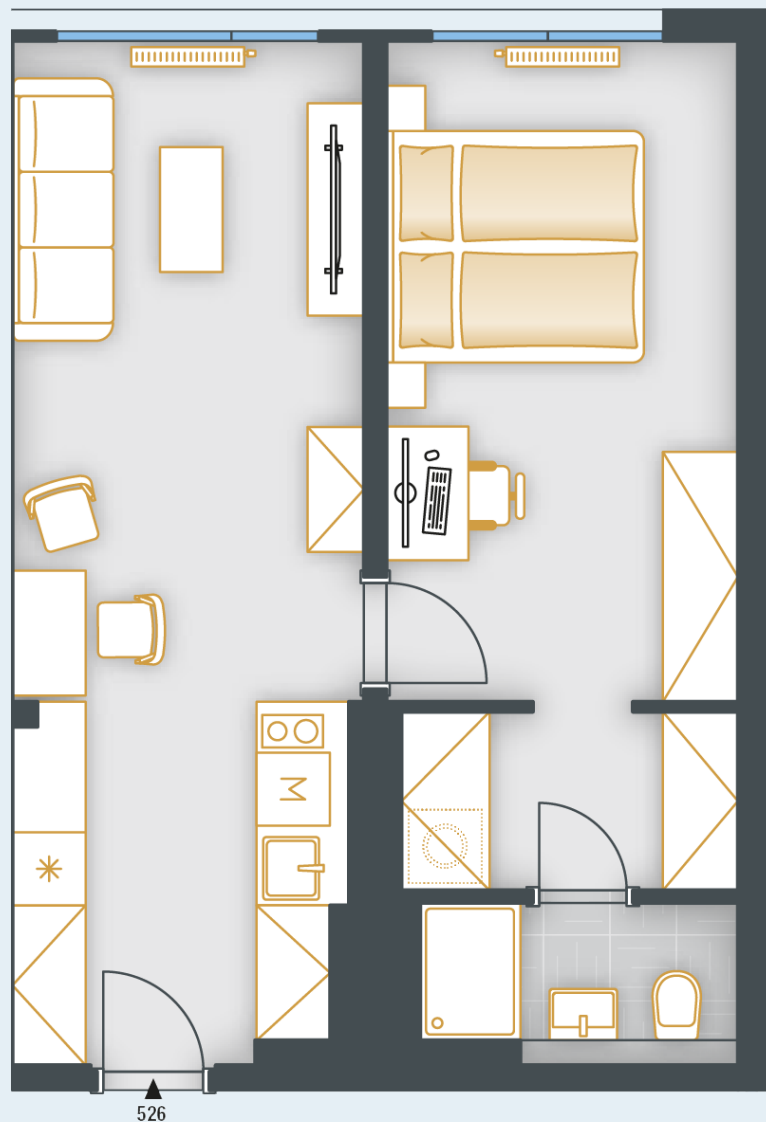

### POZICE V RÁMCI BUDOVY

### ZÁKLADNÍ INFORMACE

ID nemovitosti	SKY526
Dispozice	2+kk
Podlaží	5
Orientace	JZ
Výtah	Ano
Typ budovy	Panel
Stav při předání	Fit out
Parkování	Ano

### VÝMĚRY

Předsíň	7,5 m <sup>2</sup>
Pokoj	15 m <sup>2</sup>
Pokoj	14,9 m <sup>2</sup>
Šatna	3,9 m <sup>2</sup>
Koupelna	3,2 m <sup>2</sup>
Svislé konstrukce	1,5 m <sup>2</sup>
<b>Podlahová plocha</b>	<b>46 m<sup>2</sup></b>
Sklepní kóje	1,1 m <sup>2</sup>
<b>Celková plocha</b>	<b>47,1 m<sup>2</sup></b>