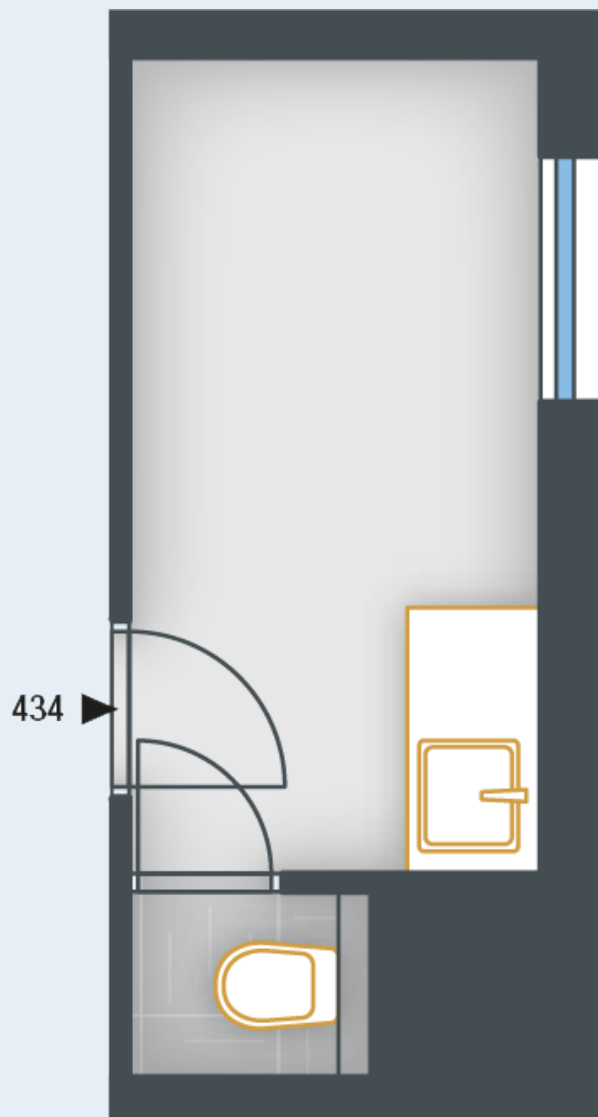

SKYLINECHODOV.CZ

Bytová
jednotka -
kancelář
č.434

POZICE V RÁMCI BUDOVY

POZICE V RÁMCI PODLAŽÍ

by
PSN

PŮDORYS JEDNOTKY

ZÁKLADNÍ INFORMACE

ID nemovitosti	SKY434
Dispozice	kanceláře
Podlaží	4
Orientace	SZ
Výtah	Ano
Typ budovy	Panel
Stav při předání	Fit out
Parkování	Ne

VÝMĚRY

Kancelář	4,2 m ²
Předsíň	2,6 m ²
Wc	1 m ²
Podlahová plocha	7,8 m²
Celková plocha	7,8 m²