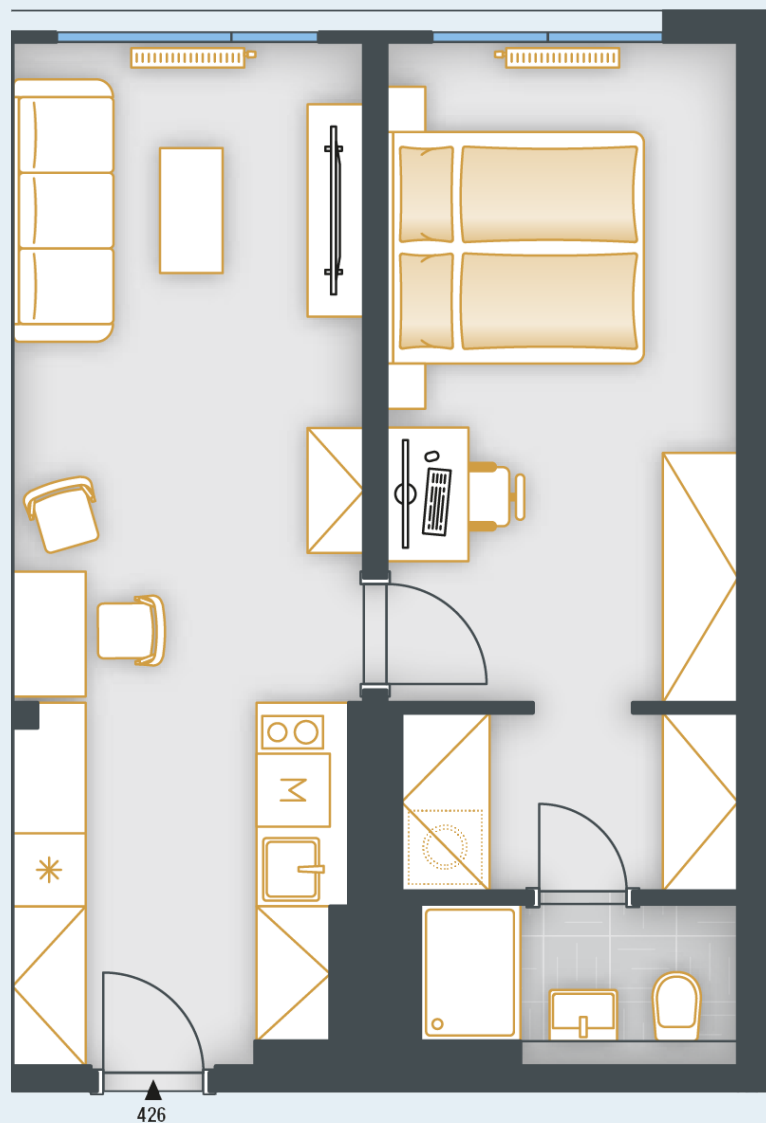

SKYLINECHODOV.CZ

Ubytovací jednotka č.426

POZICE V RÁMCI BUDOVY

POZICE V RÁMCI PODLAŽÍ

PŮDORYS JEDNOTKY

ZÁKLADNÍ INFORMACE

ID nemovitosti	SKY426
Dispozice	2+kk
Podlaží	4
Orientace	JZ
Výtah	Ano
Typ budovy	Panel
Stav při předání	Fit out
Parkování	Ne

VÝMĚRY

Předsíň	7,5 m ²
Pokoj	15 m ²
Pokoj	14,9 m ²
Šatna	3,9 m ²
Koupelna	3,2 m ²
Svislé konstrukce	1,5 m ²
Podlahová plocha	46 m²
Sklepní kóje	1,1 m ²
Celková plocha	47,1 m²

Poznámka: Podlahová plocha jednotky jest vypočtena dle vyhlášky č. 366/2013 Sb., v platném znění. Plochy jednotlivých místností jsou pouze orientační. Vyobrazená zařízení v plánech (nábytek, kuch. linka, el. spotřebiče, světla atd.) nejsou součástí dodávky. Přesné parametry jsou specifikovány v příslušné smluvní dokumentaci. Developer si vyhrazuje právo na drobné úpravy. Případná změna dispozice nebo materiálů podléhá splnění obecně závazných stavebních a právních předpisů.

Jednotka je dokončena pouze do finálních povrchů včetně sanity a obsahuje přípravné body pro kuchyni.