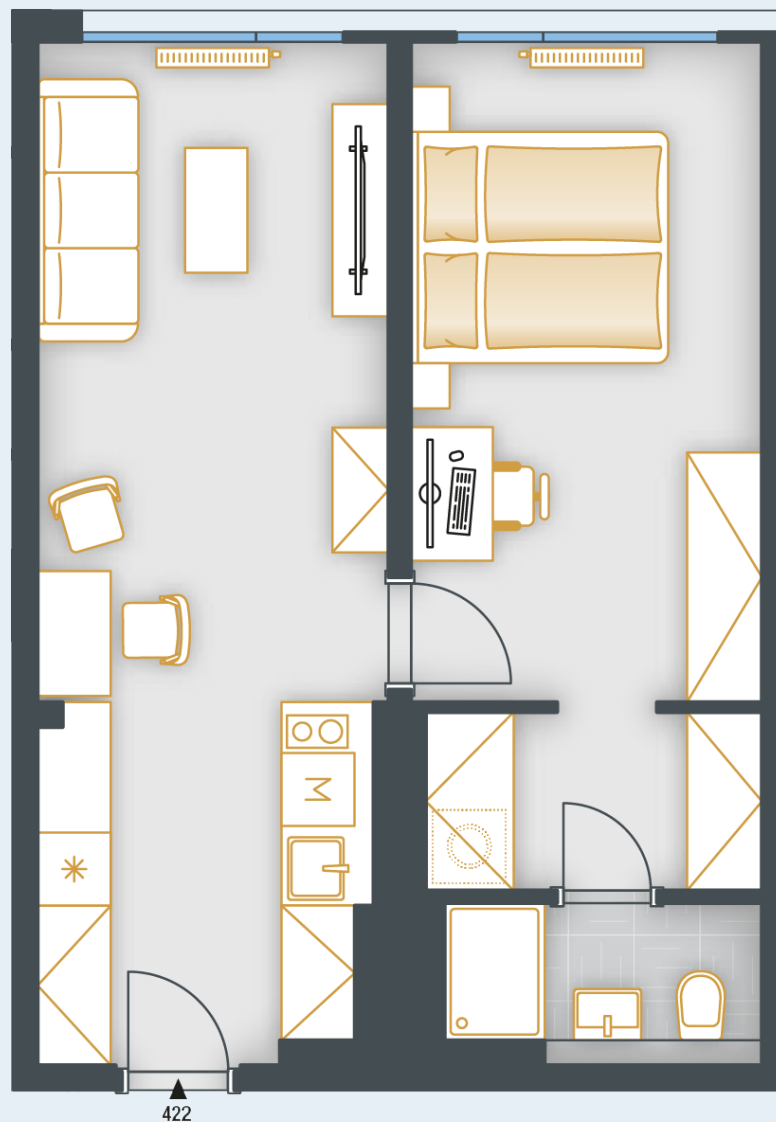

SKYLINECHODOV.CZ

Ubytovací jednotka č.422

POZICE V RÁMCI BUDOVY

POZICE V RÁMCI PODLAŽÍ

by
PSN

PŮDORYS JEDNOTKY

ZÁKLADNÍ INFORMACE

ID nemovitosti	SKY422
Dispozice	2+kk
Podlaží	4
Orientace	JZ
Výtah	Ano
Typ budovy	Panel
Stav při předání	Fit out
Parkování	Ano

VÝMĚRY

Předsíň	7,5 m ²
Pokoj	15 m ²
Pokoj	14,9 m ²
Šatna	3,9 m ²
Koupelna	3,2 m ²
Svislé konstrukce	1,5 m ²
Sklep	1,5 m ²
Podlahová plocha	47,5 m²
Celková plocha	47,5 m²

Poznámka: Podlahová plocha jednotky jest vypočtena dle vyhlášky č. 366/2013 Sb., v platném znění. Plochy jednotlivých místností jsou pouze orientační. Vyobrazená zařízení v plánech (nábytek, kuch. linka, el. spotřebiče, světla atd.) nejsou součástí dodávky. Přesné parametry jsou specifikovány v příslušné smluvní dokumentaci. Developer si vyhrazuje právo na drobné úpravy. Případná změna dispozice nebo materiálů podléhá splnění obecně závazných stavebních a právních předpisů.

Jednotka je dokončena pouze do finálních povrchů včetně sanity a obsahuje přípravné body pro kuchyni.