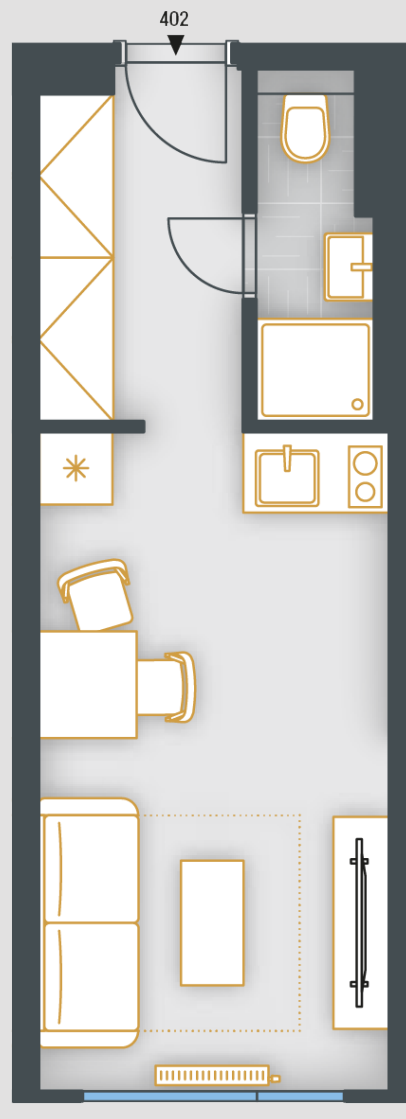

SKYLINECHODOV.CZ

Ubytovací jednotka č.402

POZICE V RÁMCI BUDOVY

POZICE V RÁMCI PODLAŽÍ

by
PSN

PŮDORYS JEDNOTKY

ZÁKLADNÍ INFORMACE

ID nemovitosti	SKY402
Dispozice	1+kk
Podlaží	4
Orientace	SV
Výtah	Ano
Typ budovy	Panel
Stav při předání	Fit out
Parkování	Ne

VÝMĚRY

Předsíň	4,7 m ²
Koupelna	2,6 m ²
Pokoj	14,9 m ²
Svislé konstrukce	0,5 m ²
Sklep	2,7 m ²
Podlahová plocha	25,3 m²
Celková plocha	25,3 m²

Poznámka: Podlahová plocha jednotky jest vypočtena dle vyhlášky č. 366/2013 Sb., v platném znění. Plochy jednotlivých místností jsou pouze orientační. Vyobrazená zařízení v plánech (nábytek, kuch. linka, el. spotřebiče, světla atd.) nejsou součástí dodávky. Přesné parametry jsou specifikovány v příslušné smluvní dokumentaci. Developer si vyhrazuje právo na drobné úpravy. Případná změna dispozice nebo materiálů podléhá splnění obecně závazných stavebních a právních předpisů.

Jednotka je dokončena pouze do finálních povrchů včetně sanity a obsahuje přípravné body pro kuchyni.