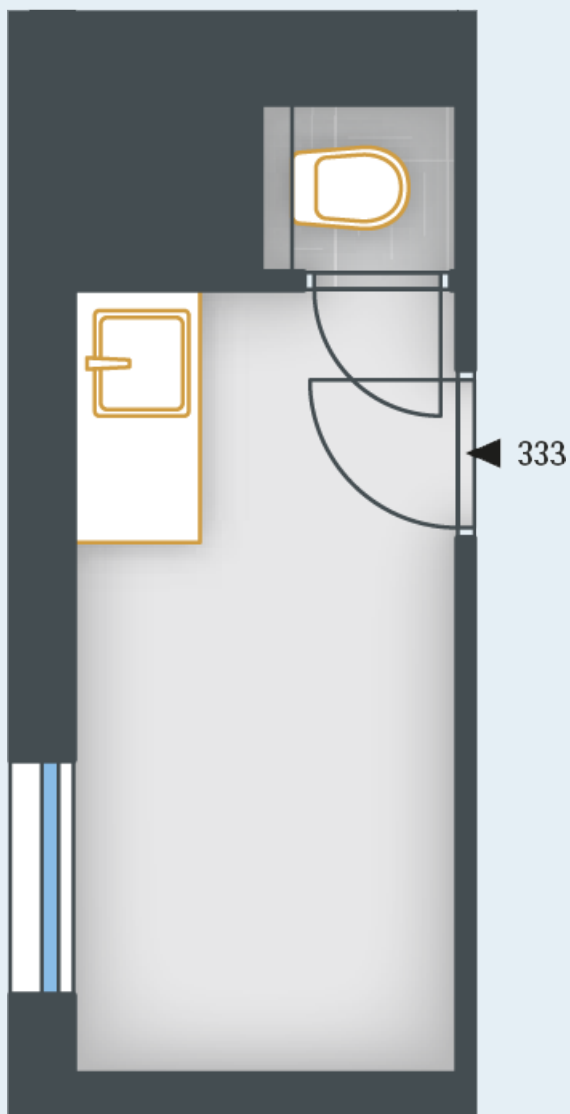

SKYLINECHODOV.CZ

Bytová
jednotka -
kancelář
č.333

POZICE V RÁMCI BUDOVY

POZICE V RÁMCI PODLAŽÍ

PŮDORYS JEDNOTKY

ZÁKLADNÍ INFORMACE

ID nemovitosti	SKY333
Dispozice	kanceláře
Podlaží	3
Orientace	SV,JV
Výtah	Ano
Typ budovy	Panel
Stav při předání	Fit out
Parkování	Ne

VÝMĚRY

Kancelář	4,2 m ²
Předsíň	2,6 m ²
Wc	0,8 m ²
Podlahová plocha	7,6 m²
Celková plocha	7,6 m²