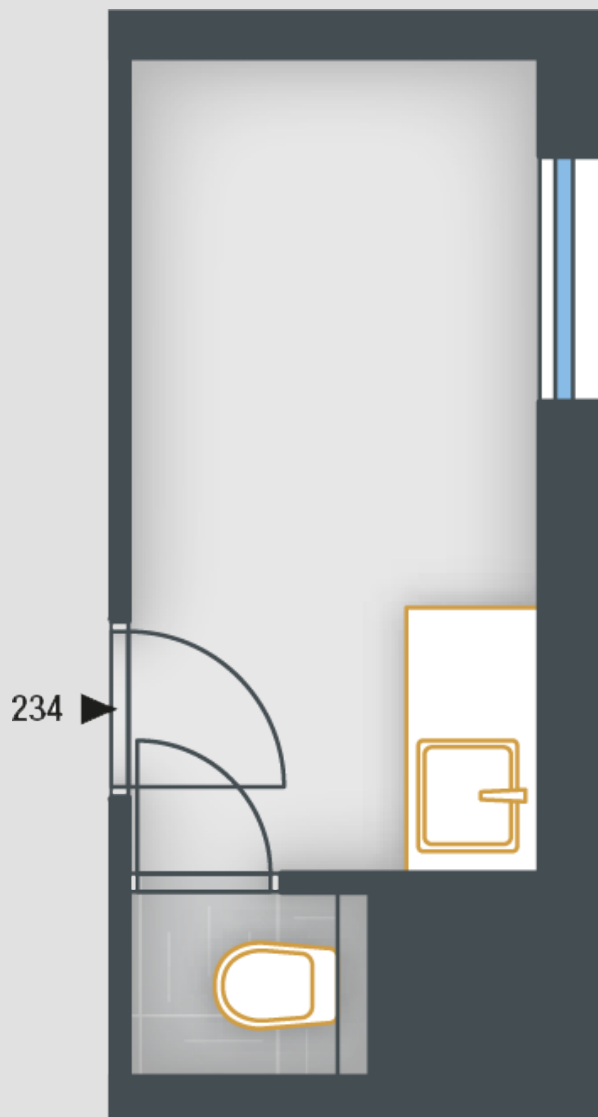

SKYLINECHODOV.CZ

Bytová
jednotka -
kancelář
č.234

POZICE V RÁMCI BUDOVY

POZICE V RÁMCI PODLAŽÍ

by
PSN

PŮDORYS JEDNOTKY

ZÁKLADNÍ INFORMACE

ID nemovitosti	SKY234
Dispozice	kanceláře
Podlaží	2
Orientace	SZ
Výtah	Ano
Typ budovy	Panel
Stav při předání	Fit out
Parkování	Ne

VÝMĚRY

Kancelář	4,2 m ²
Předsíň	2,6 m ²
Wc	1 m ²
Podlahová plocha	7,8 m²
Celková plocha	7,8 m²