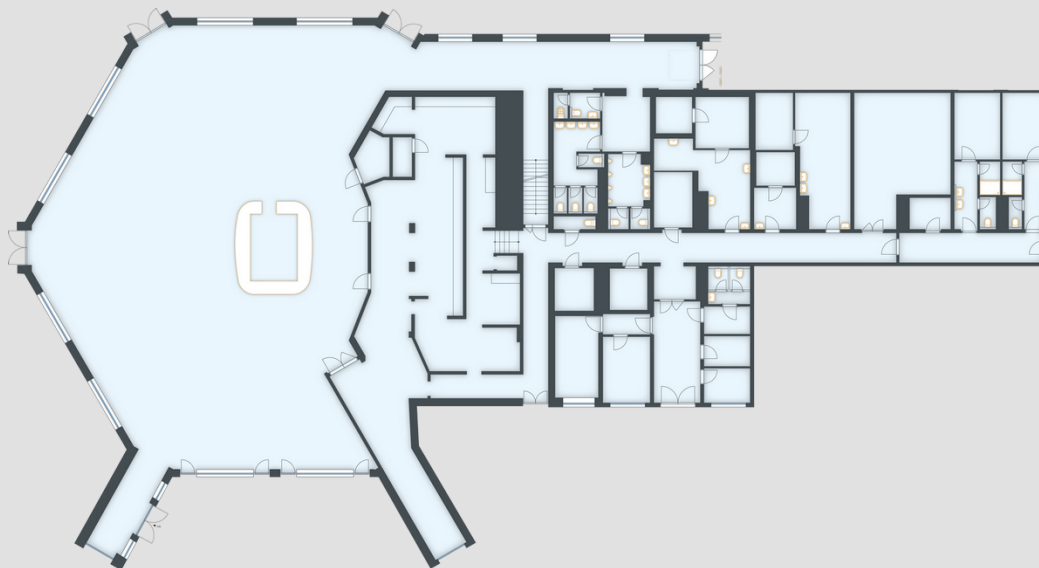

SKYLINECHODOV.CZ

no.115

POSITION WITHIN
THE BUILDING

POSITION WITHIN FLOOR

by
PSN

UNIT PLAN

BASIC INFORMATION

property ID	SKY115
Layout	store
Floor	1
Orientation	
Lift	Yes
Type of building	Concrete
Status at the handover	
Parking	Yes

ACREAGES

Floor area	1143,6 m2
Vertical structures	74,8 m2
Celková podlahová plocha	1218,4 m2
Zpevněná plocha	468,7 m2
Zatrávněná plocha	486,1 m2
Overall area	2173,2 m2

Restaurační prostory se zázemím. Jednotka nabízená ve stávajícím stavu.