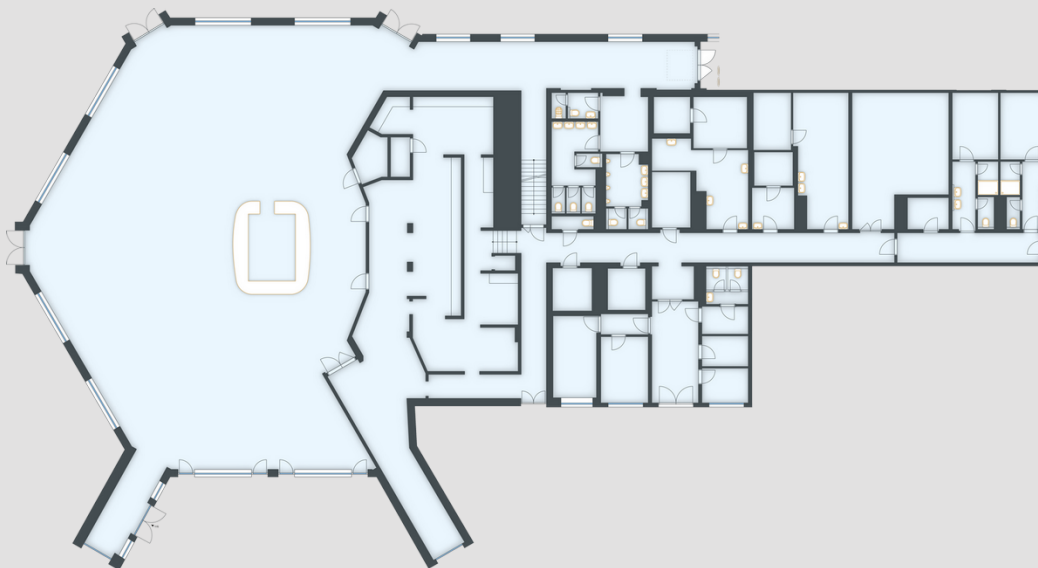

SKYLINECHODOV.CZ

Nebytová
jednotka -
restaurace
č.115

POZICE V RÁMCI BUDOVY

POZICE V RÁMCI PODLAŽÍ

by
PSN

PŮDORYS JEDNOTKY

ZÁKLADNÍ INFORMACE

ID nemovitosti	SKY115
Dispozice	obchod
Podlaží	1
Orientace	J, V, Z
Výtah	Ano
Typ budovy	Panel
Stav při předání	Nevybráno
Parkování	Ano

VÝMĚRY

Podlahová plocha	1143,6 m ²
Svislé konstrukce	74,8 m ²
Celková podlahová plocha	1218,4 m²
Zpevněná plocha	468,7 m ²
Zatrávněná plocha	486,1 m ²
Celková plocha	2173,2 m²

Restaurační prostory se zázemím. Jednotka nabízená ve stávajícím stavu.