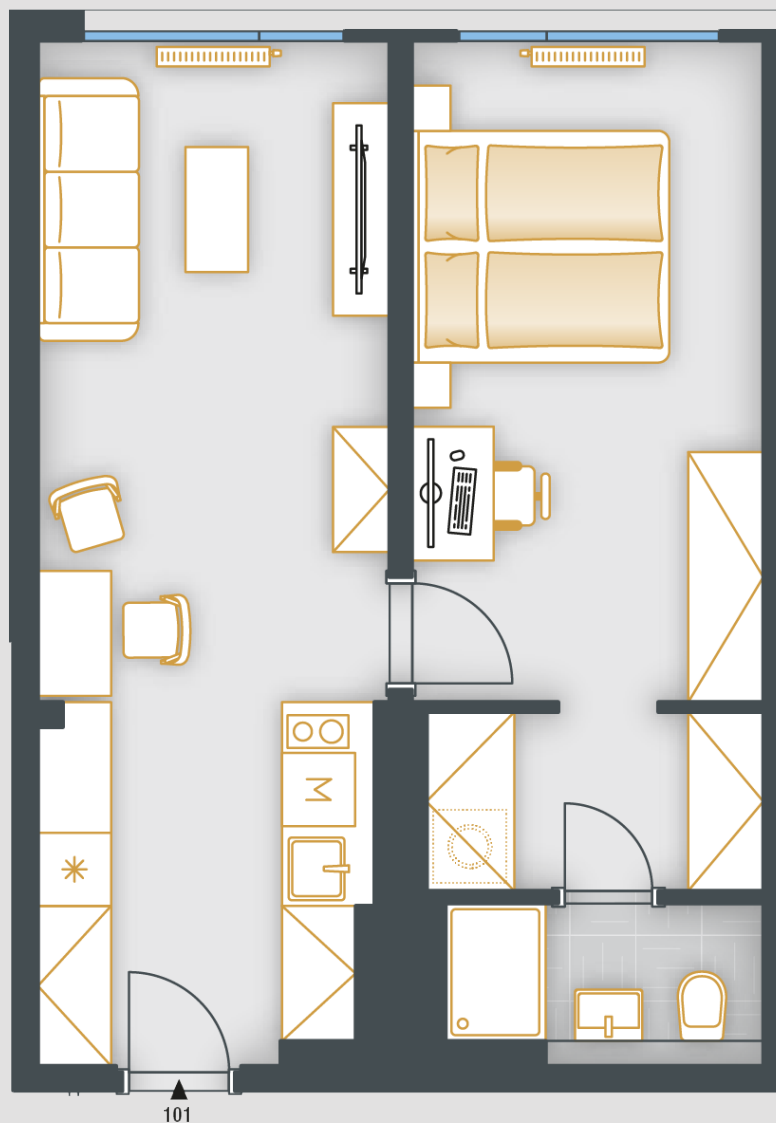

SKYLINECHODOV.CZ

Ubytovací jednotka č.101

POZICE V RÁMCI BUDOVY

POZICE V RÁMCI PODLAŽÍ

PŮDORYS JEDNOTKY

ZÁKLADNÍ INFORMACE

ID nemovitosti	SKY101
Dispozice	2+kk
Podlaží	1
Orientace	JZ
Výtah	Ano
Typ budovy	Panel
Stav při předání	Fit out
Parkování	Ne

VÝMĚRY

Předsíň	7,5 m ²
Pokoj	15 m ²
Pokoj	14,9 m ²
Šatna	3,9 m ²
Koupelna	3,2 m ²
Svislé konstrukce	1,5 m ²
Podlahová plocha	46 m²
Sklepní kóje	0,7 m ²
Celková plocha	46,7 m²

Poznámka: Podlahová plocha jednotky jest vypočtena dle vyhlášky č. 366/2013 Sb., v platném znění. Plochy jednotlivých místností jsou pouze orientační. Vyobrazená zařízení v plánech (nábytek, kuch. linka, el. spotřebiče, světla atd.) nejsou součástí dodávky. Přesné parametry jsou specifikovány v příslušné smluvní dokumentaci. Developer si vyhrazuje právo na drobné úpravy. Případná změna dispozice nebo materiálů podléhá splnění obecně závazných stavebních a právních předpisů.

Jednotka je dokončena pouze do finálních povrchů včetně sanity a obsahuje přípravné body pro kuchyni.