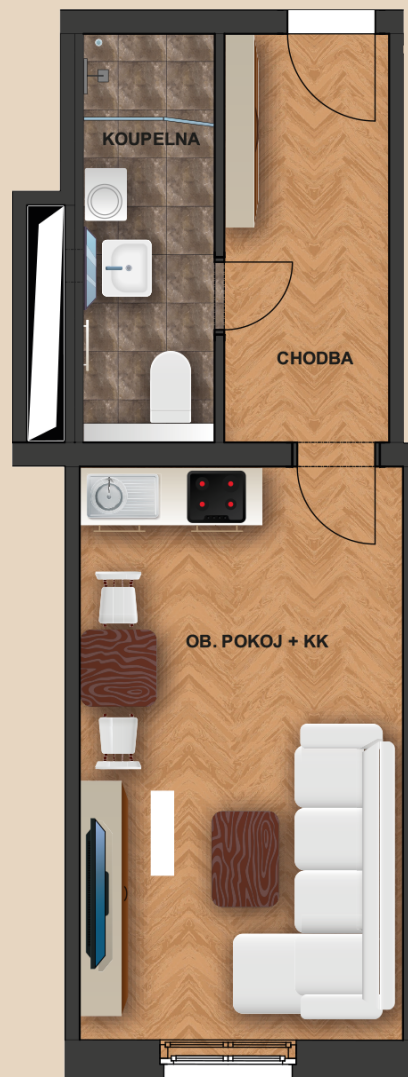

PŮDORYS JEDNOTKY

ZÁKLADNÍ INFORMACE

ID nemovitosti	NRU142
Dispozice	1+kk
Podlaží	4
Orientace	S
Výtah	Ano
Typ budovy	Cihla
Stav při předání	Fit out

VÝMĚRY

Chodba	7,3 m²
Ob. pokoj + kk	19,7 m²
Koupelna	5,8 m²
Svislé konstrukce	1,3 m²
Podlahová plocha	34,1 m²
Celková plocha	34,1 m²

Poznámka: Plochy jednotlivých místností jsou pouze orientační. Vyobrazená zařízení v plánech (nábytek, kuch. linka, el. spotřebiče, světla atd.) nejsou součástí dodávky. Přesné parametry jsou specifikovány v příslušné smluvní dokumentaci. Developer si vyhrazuje právo na drobné úpravy. Případná změna dispozice nebo materiálů podléhá splnění obecně závazných stavebních a právních předpisů.

Jednotka je dokončena pouze do finálních povrchů včetně sanity a obsahuje přípravné body pro kuchyni.