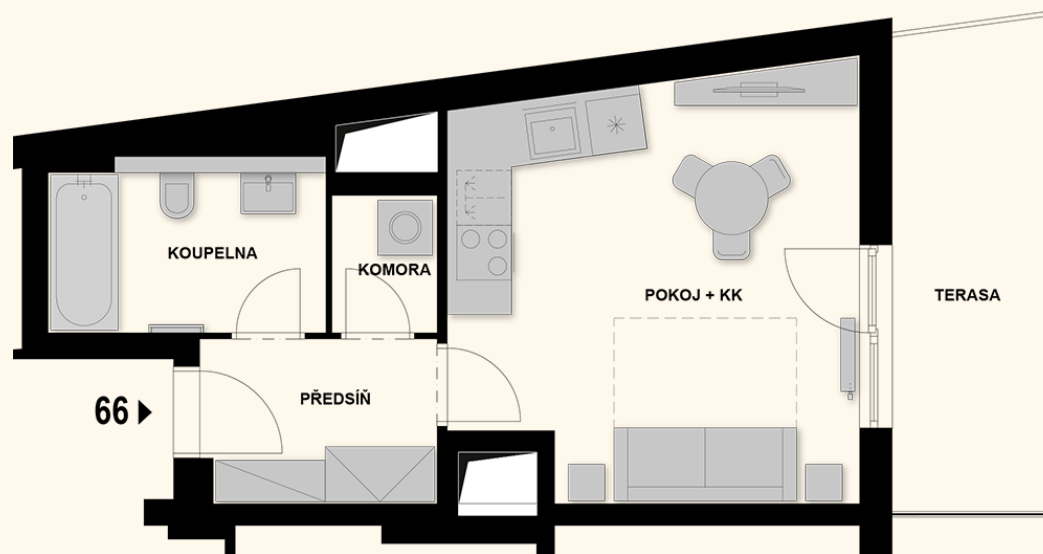

Bytová
jednotka
č.66

POZICE V RÁMCI BUDOVY

POZICE V RÁMCI PODLAŽÍ

PŮDORYS JEDNOTKY

ZÁKLADNÍ INFORMACE

ID nemovitosti	MAR66
Dispozice	1+kk
Podlaží	6
Orientace	J
Výtah	Ano
Typ budovy	Novostavba
Stav při předání	Fit out
Parkování	Ne

VÝMĚRY

Předsíň	4,8 m ²
Koupelna	5,7 m ²
Komora	1,7 m ²
Pokoj + kk	20,1 m ²
Sklep	2,7 m ²
Svislé konstrukce	1,1 m ²
Podlahová plocha	36,2 m²
Terasa	9,8 m ²
Celková plocha	46 m²