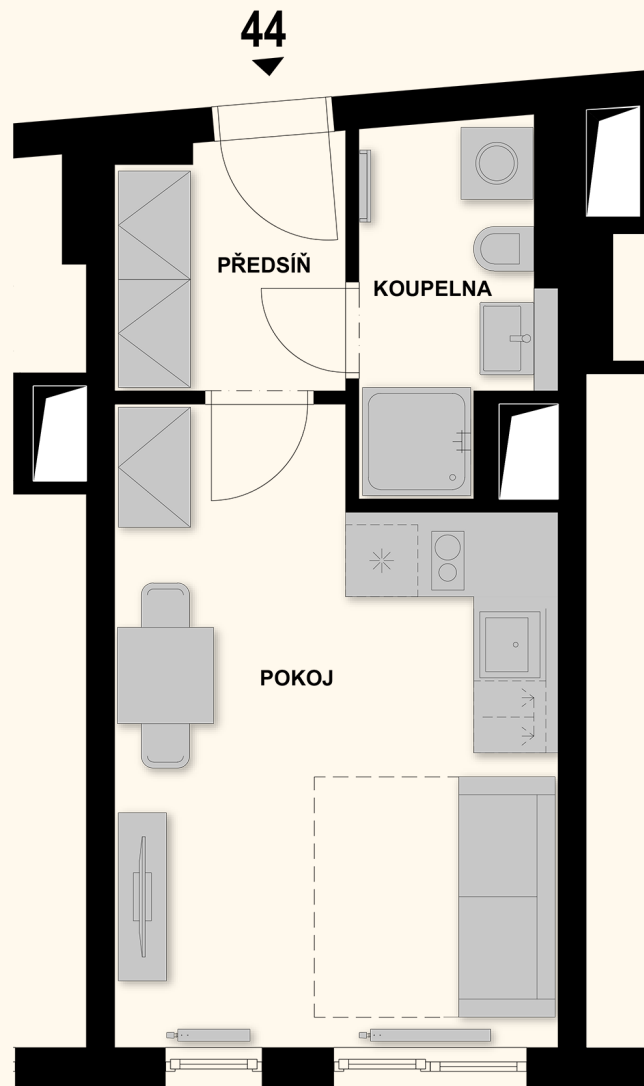

№44

ПОЛОЖЕНИЕ В ЗДАНИИ

ПОЛОЖЕНИЕ В ЭТАЖАХ

ПЛАНИРОВКА ОБЪЕКТА

ОСНОВНАЯ ИНФОРМАЦИЯ

ID недвижимости	MAR44
Расположение	1+kk
Этаж	4
Ориентировка	
Лифт	Да
Тип здания	Новое строительство
Состояние	Fit out
Парковка	Ne

РАЗМЕРЫ

Předsíň	4 m ²
Ванная	4,2 m ²
Комната + мини-кухня	18,2 m ²
Вертикальная конструкция	1,1 m ²
Площадь пола	27,5 m²
Терраса на крыше	15,9 m ²
Подвальные ячейки	2,6 m ²
Общая площадь	46 m²