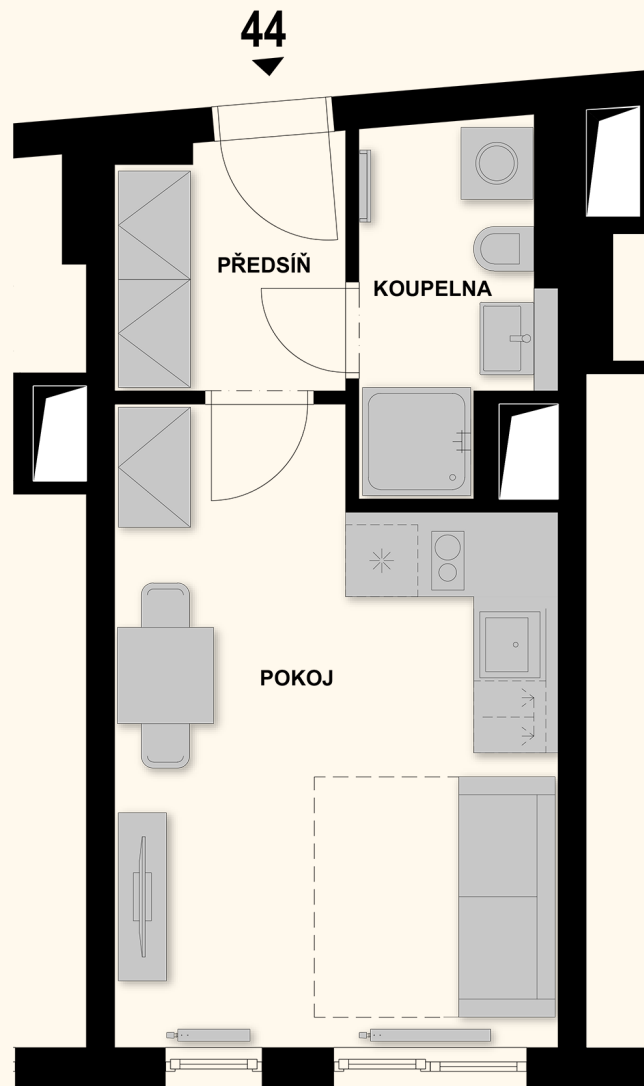

№44

ПОЛОЖЕНИЕ В ЗДАНИИ

ПОЛОЖЕНИЕ В ЭТАЖАХ

ПЛАНИРОВКА ОБЪЕКТА

ОСНОВНАЯ ИНФОРМАЦИЯ

ID недвижимости	MAR44
Расположение	1+kk
Этаж	4
Ориентировка	
Лифт	Да
Тип здания	Новое строительство
Состояние	Fit out
Парковка	Ne

РАЗМЕРЫ

Předsíň	4 m ²
Ванная	4,2 m ²
Pokoj + kk	18,2 m ²
Вертикальная конструкция	1,1 m ²
Площадь пола	27,5 m²
Терраса на крыше	15,9 m ²
Подвальные ячейки	2,6 m ²
Общая площадь	46 m²