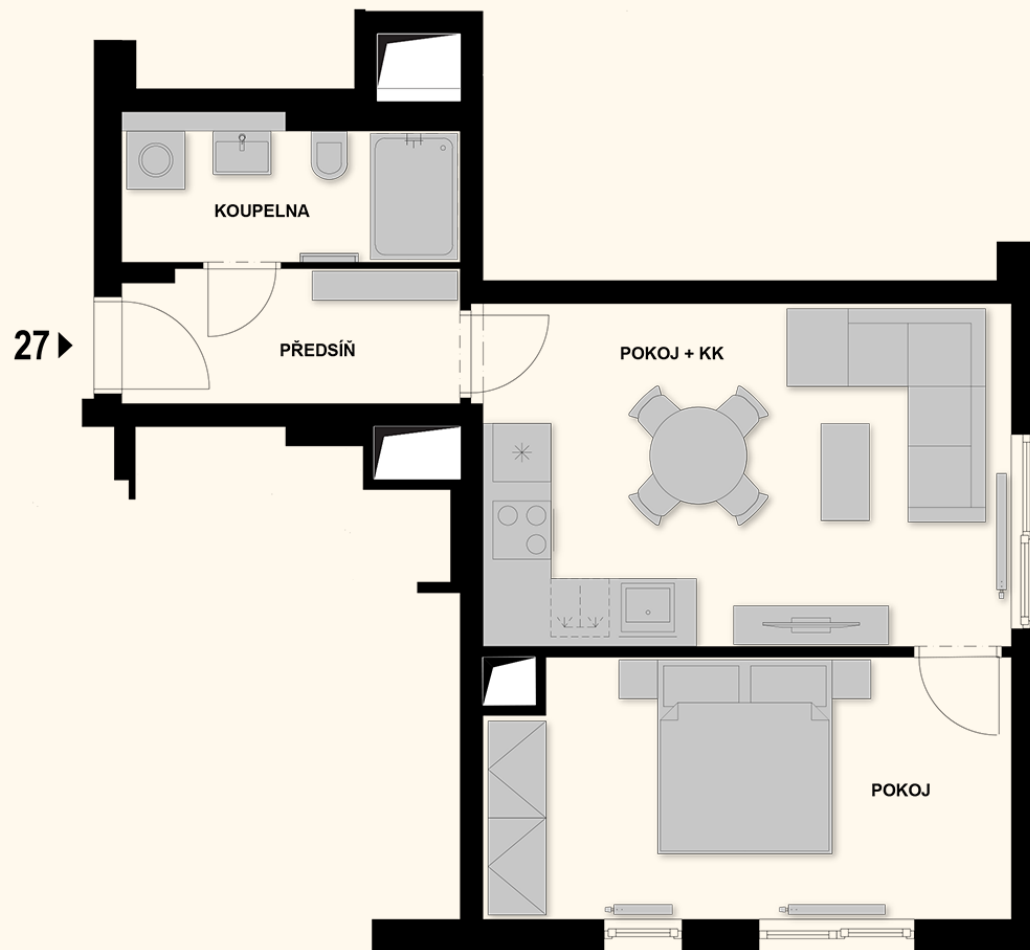

№27

ПОЛОЖЕНИЕ В ЗДАНИИ

ПОЛОЖЕНИЕ В ЭТАЖАХ

ПЛАНИРОВКА ОБЪЕКТА

ОСНОВНАЯ ИНФОРМАЦИЯ

ID недвижимости	MAR27
Расположение	2+kk
Этаж	2
Ориентировка	
Лифт	Да
Тип здания	Новое строительство
Состояние	Fit out
Парковка	Ne

РАЗМЕРЫ

Předsíň	4,9 m ²
Ванная	5,0 m ²
Pokoј + kk	19,6 m ²
Комната	14,3 m ²
Вертикальная конструкция	1,1 m ²
Площадь пола	44,9 m²
Терраса на крыше	16,2 m ²
Подвальные ячейки	2 m ²
Общая площадь	63,1 m²