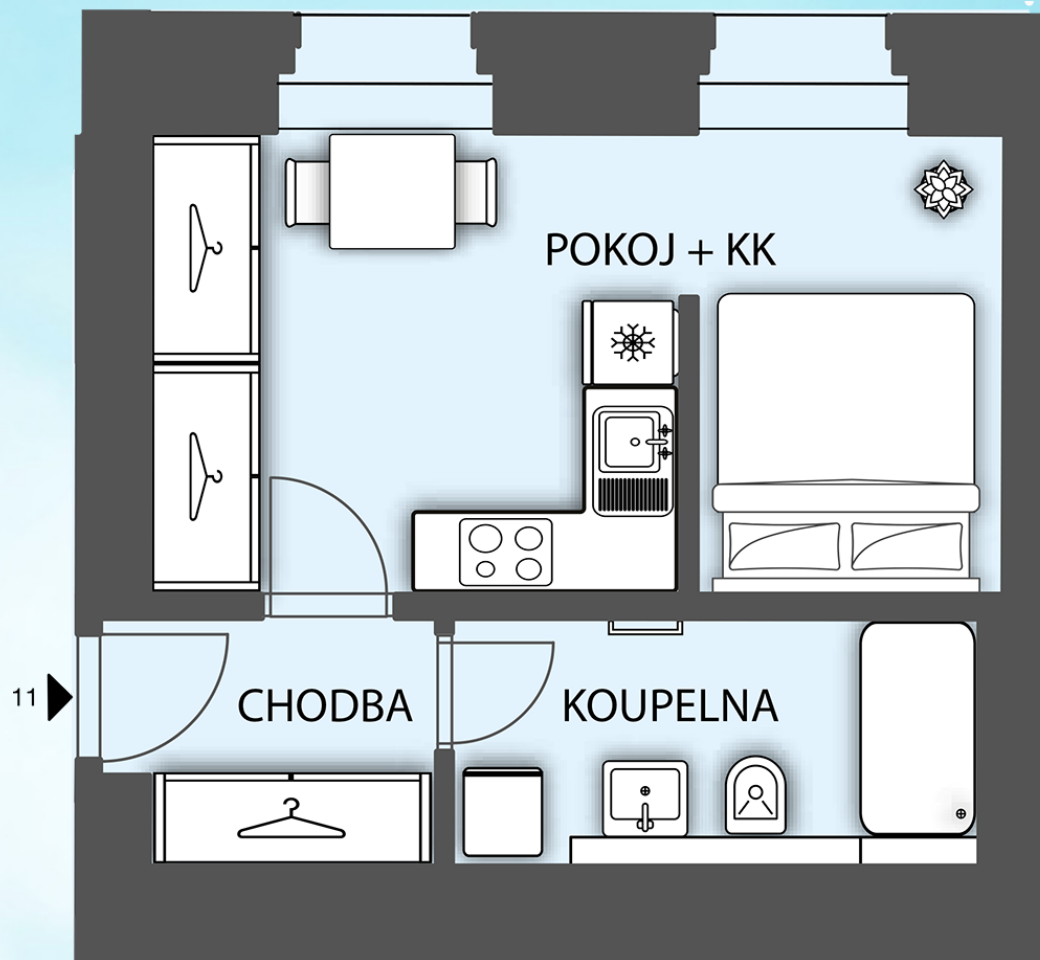

BYDLENÍ
NA VÝŠINÁCH

BYDLENINAVYSINACH.CZ

Жилая
единица
№11

ПОЛОЖЕНИЕ В ЗДАНИИ

ПОЛОЖЕНИЕ В ЭТАЖАХ

ПЛАНИРОВКА ОБЪЕКТА

ОСНОВНАЯ ИНФОРМАЦИЯ

ID недвижимости	NAV11
Расположение	1+kk
Этаж	1
Лифт	Нет
Тип здания	Кирпич
Состояние	Fit out
Парковка	Нет

РАЗМЕРЫ

Předsíň	3,5 m²
Ванная	5,4 m²
Obývací pokoj+kk	18,5 m²
Вертикальная конструкция	2,4 m²
Площадь пола	29,8 m²
Общая площадь	29,8 m²

Квартира отделана только до последних уровней отделки, включая сантехнику, и содержит точки подготовки для кухни.

Квартира отделана только до последних уровней отделки, включая сантехнику, и содержит точки подготовки для кухни.