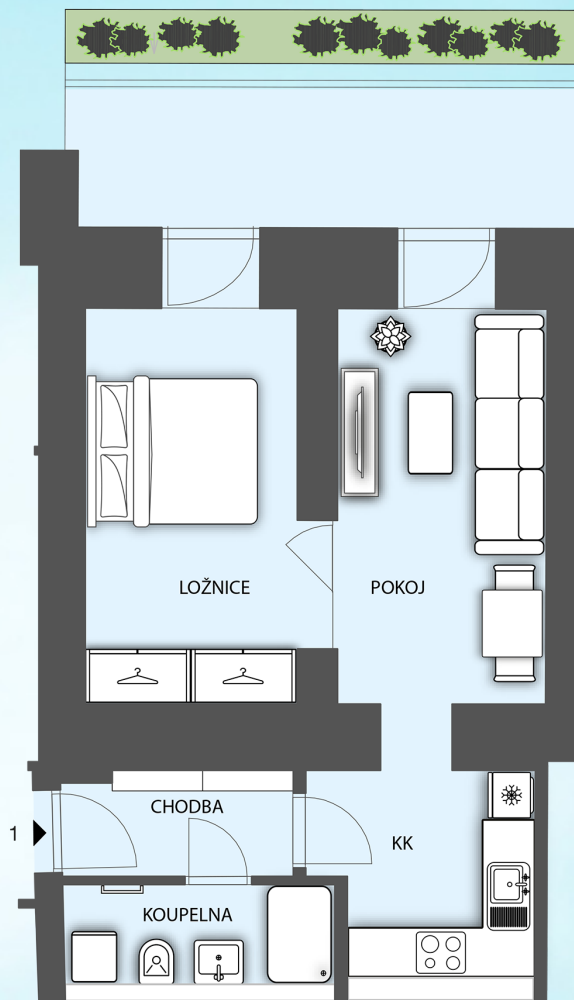

ПЛАНИРОВКА ОБЪЕКТА

ОСНОВНАЯ ИНФОРМАЦИЯ

ID недвижимости	NAV1
Расположение	2+kk
Этаж	-1
Ориентировка	
Тип здания	Кирпич
Состояние	White wall

РАЗМЕРЫ

Předsíň	3,6 m²
Ванная	3,9 m²
Obývací pokoj+kk	20 m²
Комната	13,2 m²
Вертикальная конструкция	6,1 m²
Площадь пола	40,7 m²
Балкон	- m²
Терраса	14,8 m²
Общая площадь	46,8 m²

Квартира отделана только до последних уровней отделки, включая сантехнику, и содержит точки подготовки для кухни.

Квартира отделана согласно стандарту White Wall - Всего 5 шагов отделяют Вас от жилья Вашей мечты - укладка пола, облицовка керамической плиткой, установка дверей, установка сантехники, навешивание светильников.