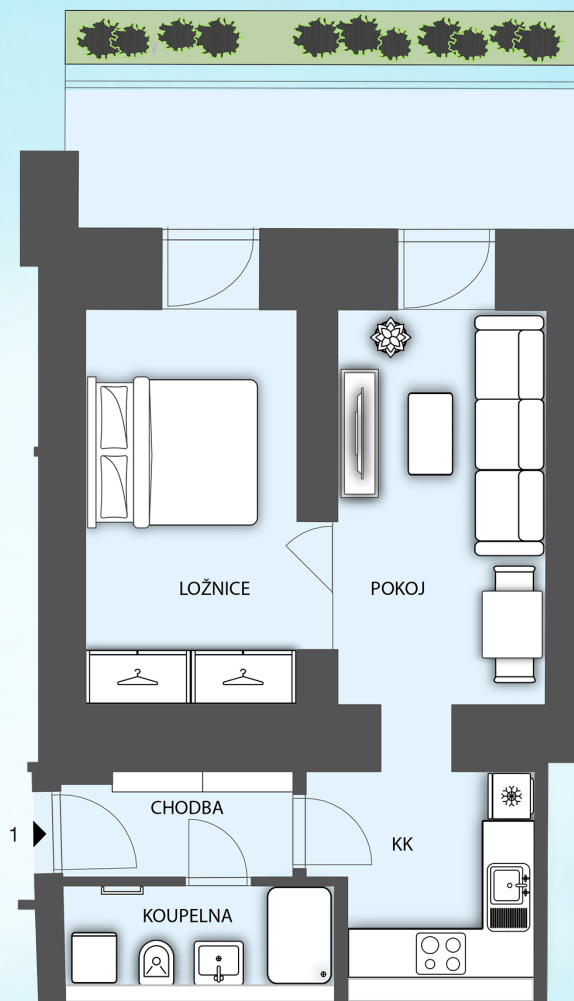

ПЛАНИРОВКА ОБЪЕКТА

ОСНОВНАЯ ИНФОРМАЦИЯ

ID недвижимости	NAV1
Расположение	2+kk
Этаж	-1
Ориентировка	
Лифт	Нет
Тип здания	Кирпич
Состояние	White wall

РАЗМЕРЫ

Předsíň	3,6 m²
Ванная	3,9 m²
Obývací pokoj+kk	20 m²
Комната	13,2 m²
Вертикальная конструкция	6,1 m²
Площадь пола	46,8 m²
Балкон	- m²
Терраса	14,8 m²
Общая площадь	61,6 m²

Квартира отделана только до последних уровней отделки, включая сантехнику, и содержит точки подготовки для кухни.

Квартира отделана согласно стандарту White Wall - Всего 5 шагов отделяют Вас от жилья Вашей мечты - укладка пола, облицовка керамической плиткой, установка дверей, установка сантехники, навешивание светильников.