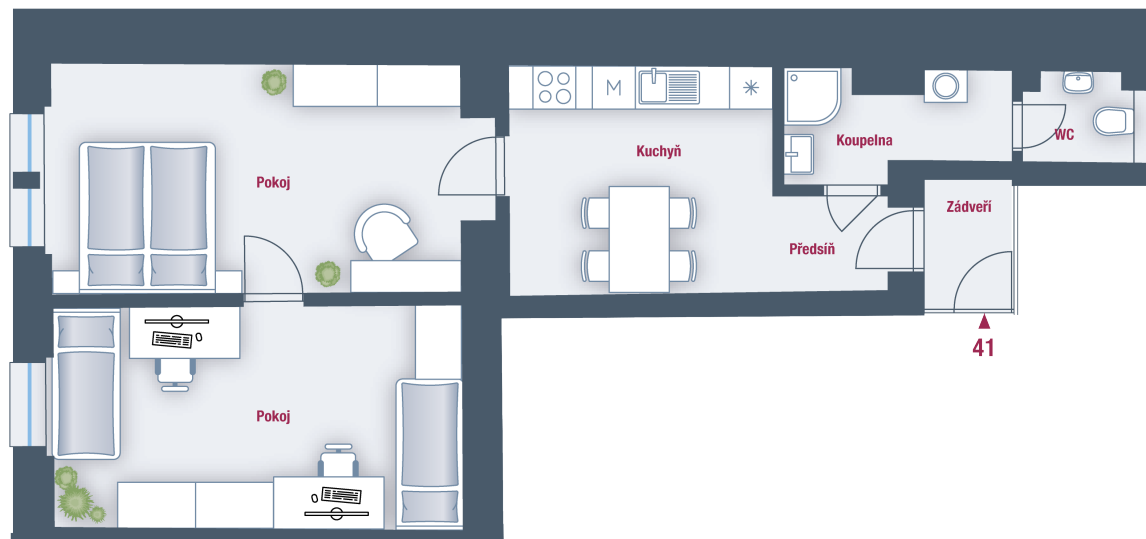

ZÁKLADNÍ INFORMACE

Vlastnictví	osobní
Dispozice	2+1
Podlaží	4/6
Orientace	SZ
Typ budovy	cihla
Stav jednotky	volný
Stav při předání	SHELL&CORE

VÝMĚRY

01 Předsíň	2,4 m ²
02 Kuchyň	11,8 m ²
03 Pokoj	19,0 m ²
04 Pokoj	17,9 m ²
05 Koupelna	4,3 m ²
06 WC	2,1 m ²
07 Svislé konstrukce	2,6 m ²
Podlahová plocha	60,1 m²
Pavlač	2,3 m ²
Sklepní kóje	1,6 m ²
Celková plocha	64 m²