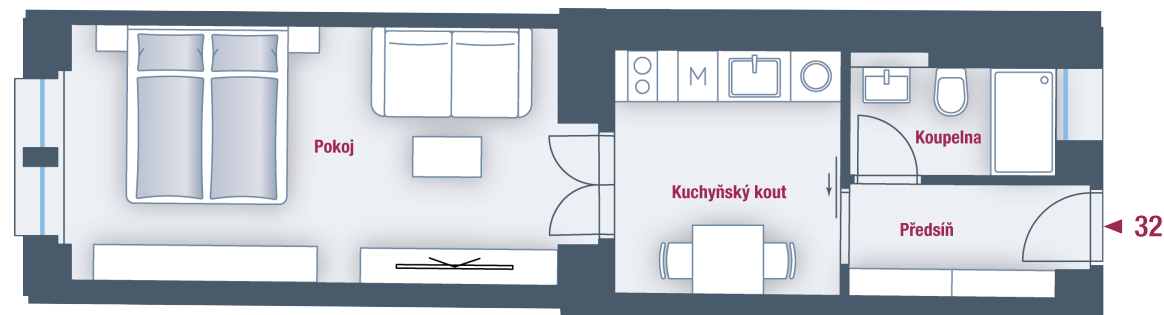

PILCOVA
REZIDENCE

PILCOVAREZIDENCE.CZ

Bytová
jednotka
č.32

POZICE V RÁMCI BUDOVY

POZICE V RÁMCI PODLAŽÍ

by

PSN

PŮDORYS JEDNOTKY SK32

ZÁKLADNÍ INFORMACE

Vlastnictví	osobní
Dispozice	1+1
Podlaží	3/6
Orientace	SZ
Typ budovy	cihla
Stav jednotky	volný
Stav při předání	fit out

VÝMĚRY

01 Předsíň	3,8 m²
02 Koupelna	3,3 m²
03 Kuchyň	7,6 m²
04 Pokoj	18,3 m²
05 Svislé konstrukce	1,3 m²
Podlahová plocha	34,3 m²
Sklepní kóje	1,5 m²
Celková plocha	35,8 m²