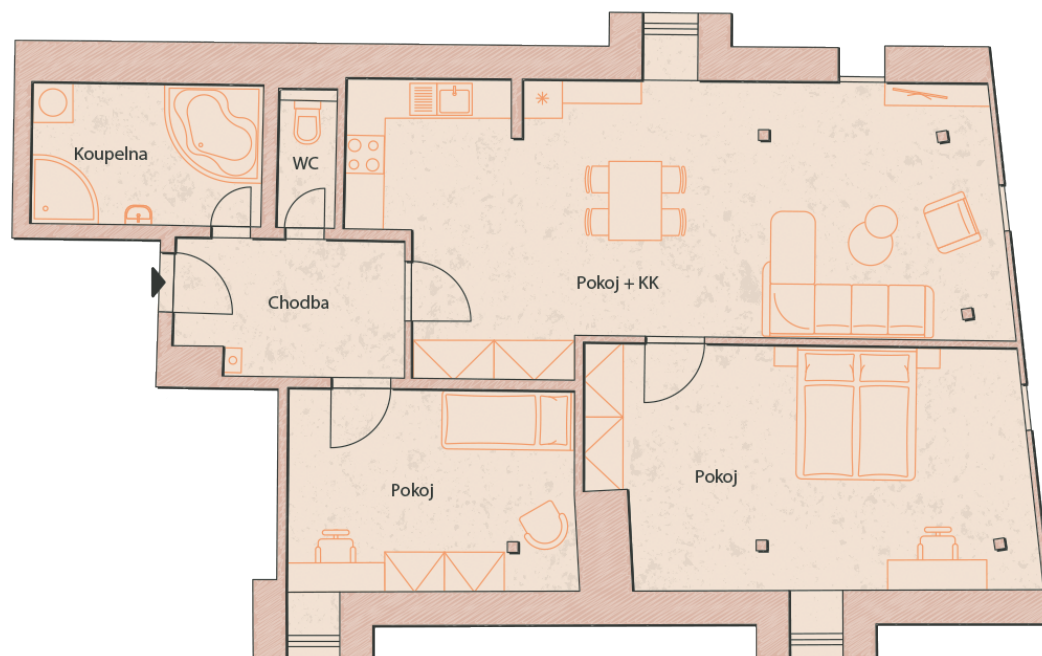

REZIDENCE
SLOVANKA

Жилая
единица
№42

ПОЛОЖЕНИЕ В ЗДАНИИ

ПОЛОЖЕНИЕ В ЭТАЖАХ

by

PSN 

ПЛАНИРОВКА ОБЪЕКТА

ОСНОВНАЯ ИНФОРМАЦИЯ

ID недвижимости	HL42
Собственность	частная
Планировка	3+kk
Этаж	4/5
Ориентировка	
Тип здания	кирпич
Состояние единицы	доступный
Состояние при передаче	функциональные
Парковка	да

АКРЕДЖ

Площадь пола	98,7 m ²
Укрепленная поверхность	16,3 m ²
Общая площадь	115 m ²