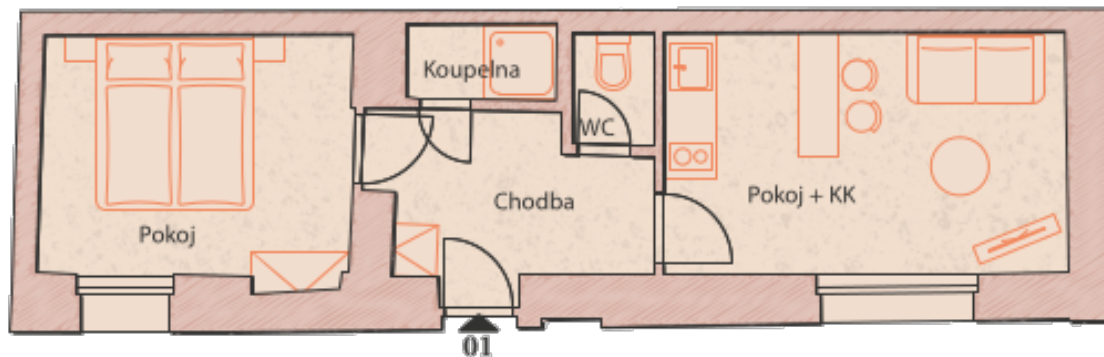

## ZÁKLADNÍ INFORMACE

ID nemovitosti	HL01
Vlastnictví	osobní
Dispozice	2+kk
Podlaží	suterén
Orientace	J
Typ budovy	cihla
Stav jednotky	volný
Stav při předání	funkční