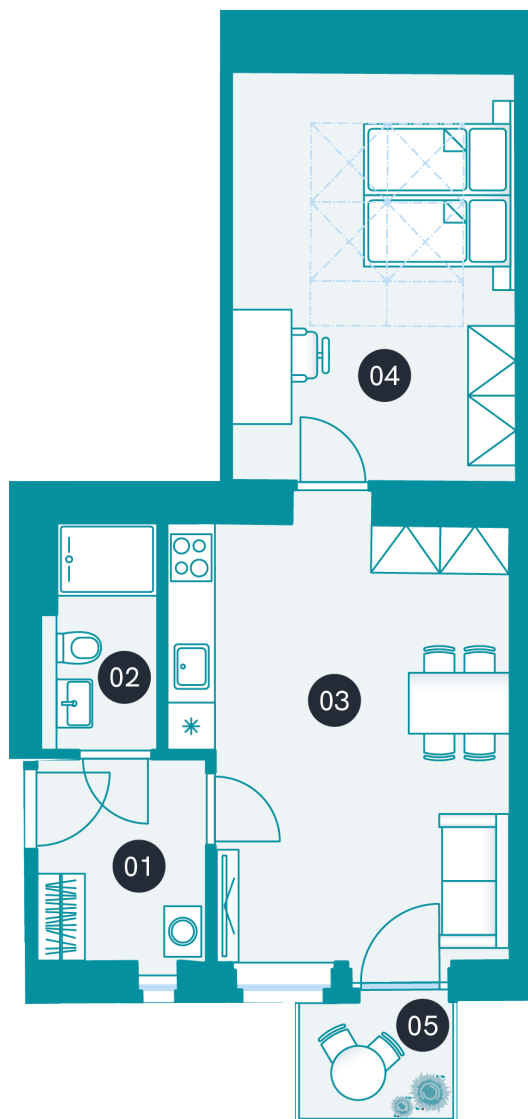

Rezidence Nad Korábem

nadkorabem.cz

Rozestavěná
bytová jednotka
č.55

POZICE V RÁMCI BUDOVY

POZICE V RÁMCI PODLAŽÍ

PŮDORYS JEDNOTKY

ZÁKLADNÍ INFORMACE

ID nemovitosti	KN55
Vlastnictví	1
Dispozice	2+kk
Podlaží	5/6
Orientace	S,J
Výtah	ano
Typ budovy	cihla
Stav jednotky	volný
Stav při předání	white wall

VÝMĚRY

01 Svislé konstrukce	1,2 m ²
02 Chodba	5,4 m ²
03 Koupelna	3,9 m ²
04 Obývací pokoj+kk	22,2 m ²
05 Pokoj	14,1 m ²
06 Balkon	3 m ²
07 Sklepní kóje	2 m ²
Svislé konstrukce	- m ²
Podlahová plocha	46,8 m²
Sklepní kóje	2 m ²
Celková plocha	51,8 m²