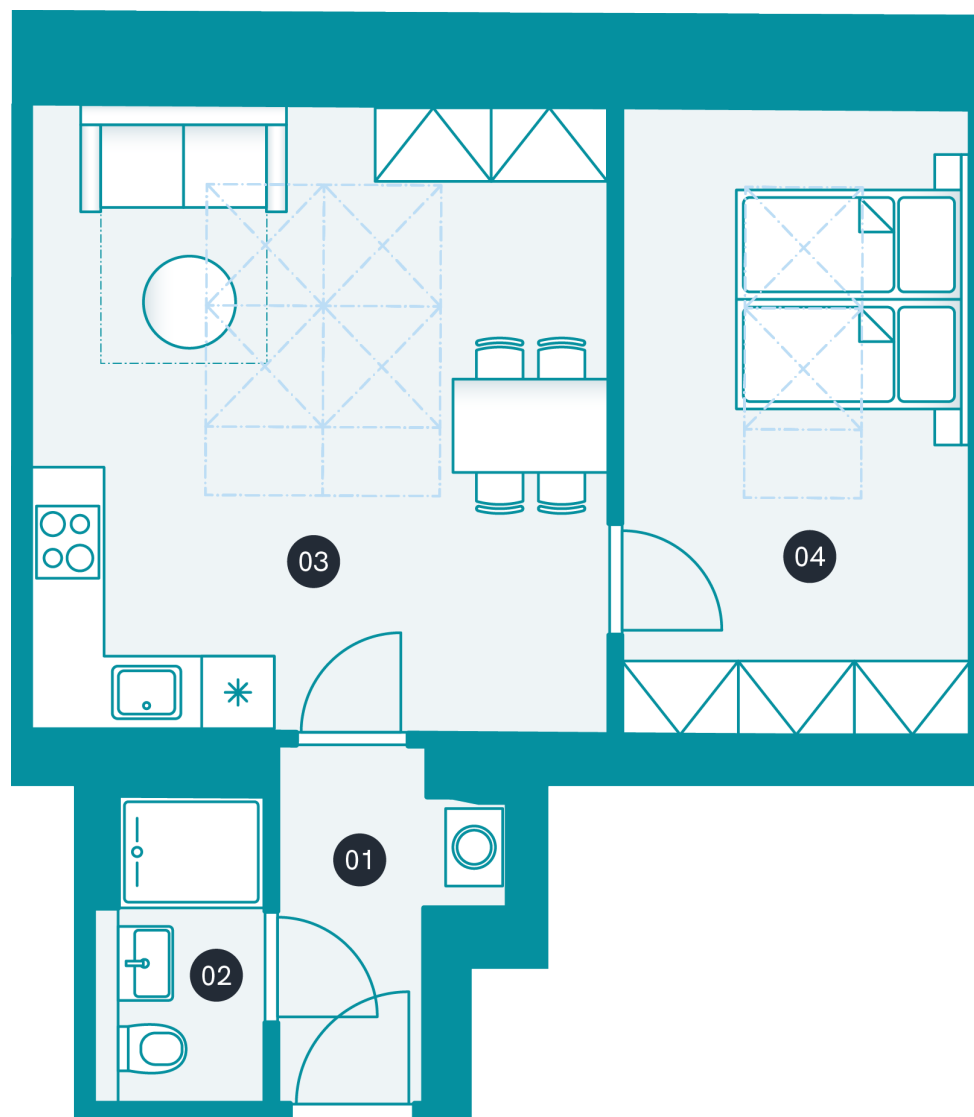

Rezidence Nad Korábem

nadkorabem.cz

Rozestavěná
bytová jednotka
č.54

POZICE V RÁMCI BUDOVY

POZICE V RÁMCI PODLAŽÍ

PŮDORYS JEDNOTKY

ZÁKLADNÍ INFORMACE

ID nemovitosti	KN54
Vlastnictví	1
Dispozice	2+kk
Podlaží	5/6
Orientace	S
Výtah	ano
Typ budovy	cihla
Stav jednotky	volný
Stav při předání	white wall

VÝMĚRY

01 Svislé konstrukce	1,8 m ²
02 Chodba	4 m ²
03 Koupelna	3,3 m ²
04 Obývací pokoj+kk	18,2 m ²
05 Pokoj	10,8 m ²
06 Sklepní kóje	2 m ²
Svislé konstrukce	- m ²
Podlahová plocha	38,1 m²
Sklepní kóje	2 m ²
Celková plocha	40,1 m²