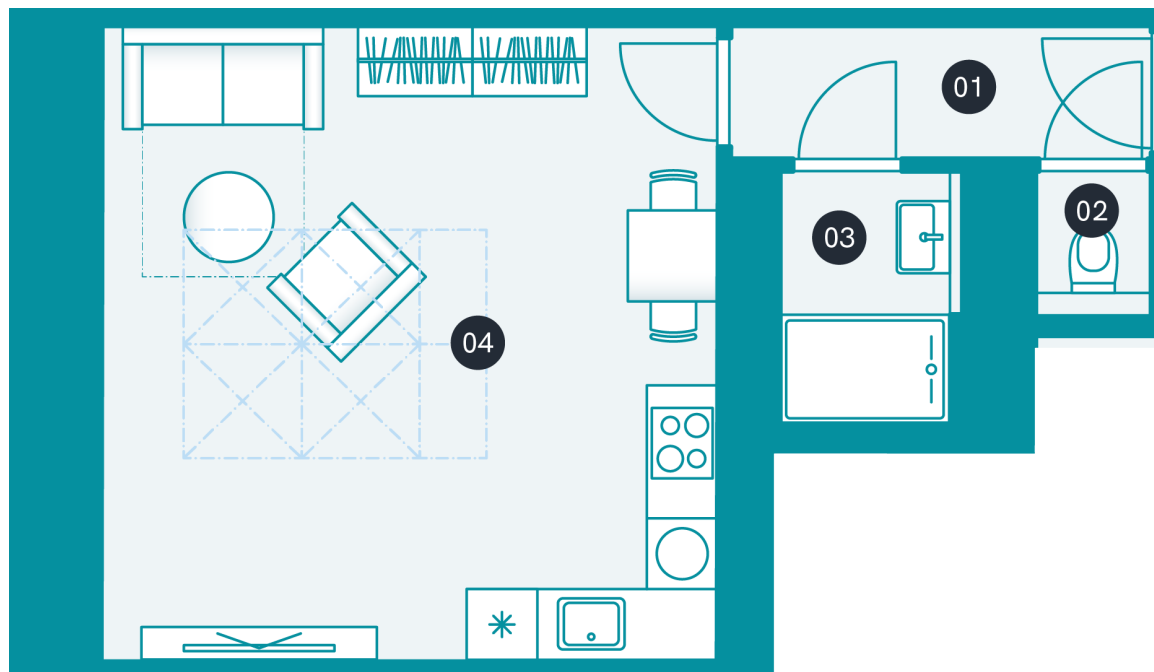

Rezidence Nad Korábem

nadkorabem.cz

Rozestavěná
bytová jednotka
č.52

POZICE V RÁMCI BUDOVY

POZICE V RÁMCI PODLAŽÍ

PŮDORYS JEDNOTKY

ZÁKLADNÍ INFORMACE

ID nemovitosti	KN52
Vlastnictví	osobní
Dispozice	1+kk
Podlaží	5/6
Orientace	Z
Výtah	ano
Typ budovy	cihla
Stav jednotky	volný
Stav při předání	white wall

VÝMĚRY

01 Svislé konstrukce	1,2 m ²
02 Chodba	3,9 m ²
03 WC	1,2 m ²
04 Koupelna	3,1 m ²
05 Obývací pokoj+kk	20,2 m ²
06 Sklepní kóje	2 m ²
Podlahová plocha	29,6 m²
Sklepní kóje	2 m ²
Celková plocha	31,6 m²