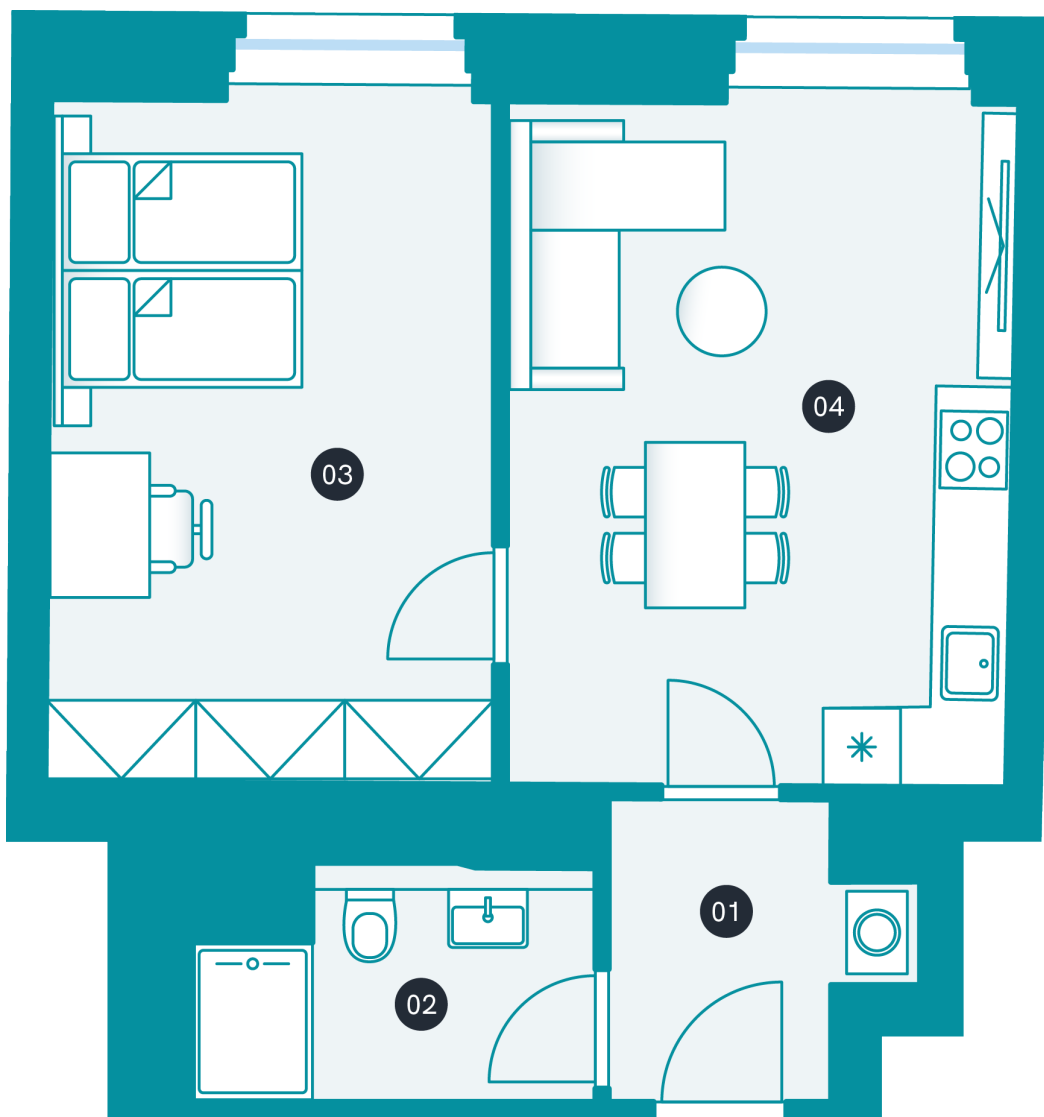

Rezidence Nad Korábem

nadkorabem.cz

Rozestavěná
bytová jednotka
č.43

POZICE V RÁMCI BUDOVY

POZICE V RÁMCI PODLAŽÍ

PŮDORYS JEDNOTKY

ZÁKLADNÍ INFORMACE

ID nemovitosti	KN43
Vlastnictví	1
Dispozice	2+kk
Podlaží	4/6
Orientace	S
Výtah	ano
Typ budovy	cihla
Stav jednotky	volný
Stav při předání	SHELL&CORE

VÝMĚRY

01 Svislé konstrukce	1,6 m ²
02 Místnost	48,5 m ²
03 Sklepní kóje	2 m ²
Svislé konstrukce	- m ²
Podlahová plocha	50,1 m²
Sklepní kóje	2 m ²
Celková plocha	52,1 m²

Poznámka: Plochy jednotlivých místností jsou pouze orientační. Vyobrazená zařízení v plánech (nábytek, kuch. linka, el. spotřebice, atd.) nejsou součástí dodávky. Přesné parametry jsou specifikovány ve smlouvě. Developer si vyhrazuje právo na drobné úpravy. Případná změna dispozice nebo materiálů podléhá splnění obecně závazných stavebních a právních předpisů.