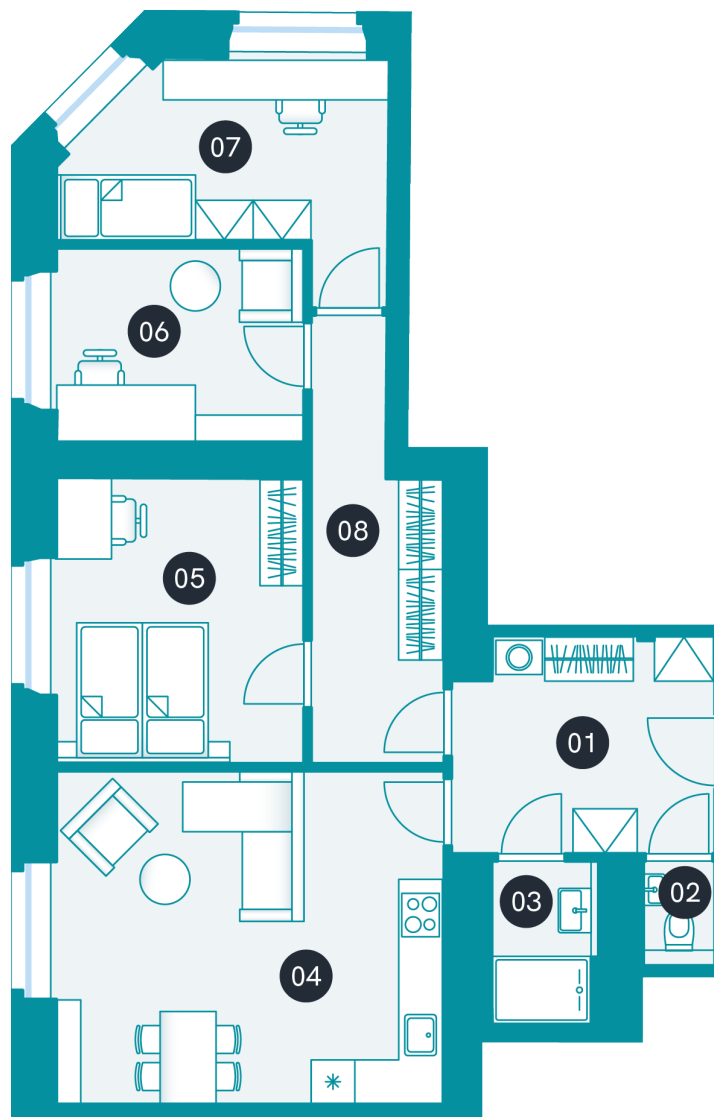

Rezidence Nad Korábem

nadkorabem.cz

Rozestavěná
bytová jednotka
č.42

POZICE V RÁMCI BUDOVY

POZICE V RÁMCI PODLAŽÍ

PŮDORYS JEDNOTKY

ZÁKLADNÍ INFORMACE

ID nemovitosti	KN42
Vlastnictví	1
Dispozice	4+kk
Podlaží	4/6
Orientace	S,Z
Výtah	ano
Typ budovy	cihla
Stav jednotky	volný
Stav při předání	SHELL&CORE

VÝMĚRY

01 Svislé konstrukce	3,4 m ²
02 Místnost	82,9 m ²
03 Sklepní kóje	2,9 m ²
Svislé konstrukce	- m ²
Podlahová plocha	86,3 m²
Sklepní kóje	2,9 m ²
Celková plocha	89,2 m²

Poznámka: Plochy jednotlivých místností jsou pouze orientační. Vyobrazená zařízení v plánech (nábytek, kuch. linka, el. spotřebice, atd.) nejsou součástí dodávky. Přesné parametry jsou specifikovány ve smlouvě. Developer si vyhrazuje právo na drobné úpravy. Případná změna dispozice nebo materiálů podléhá splnění obecně závazných stavebních a právních předpisů.