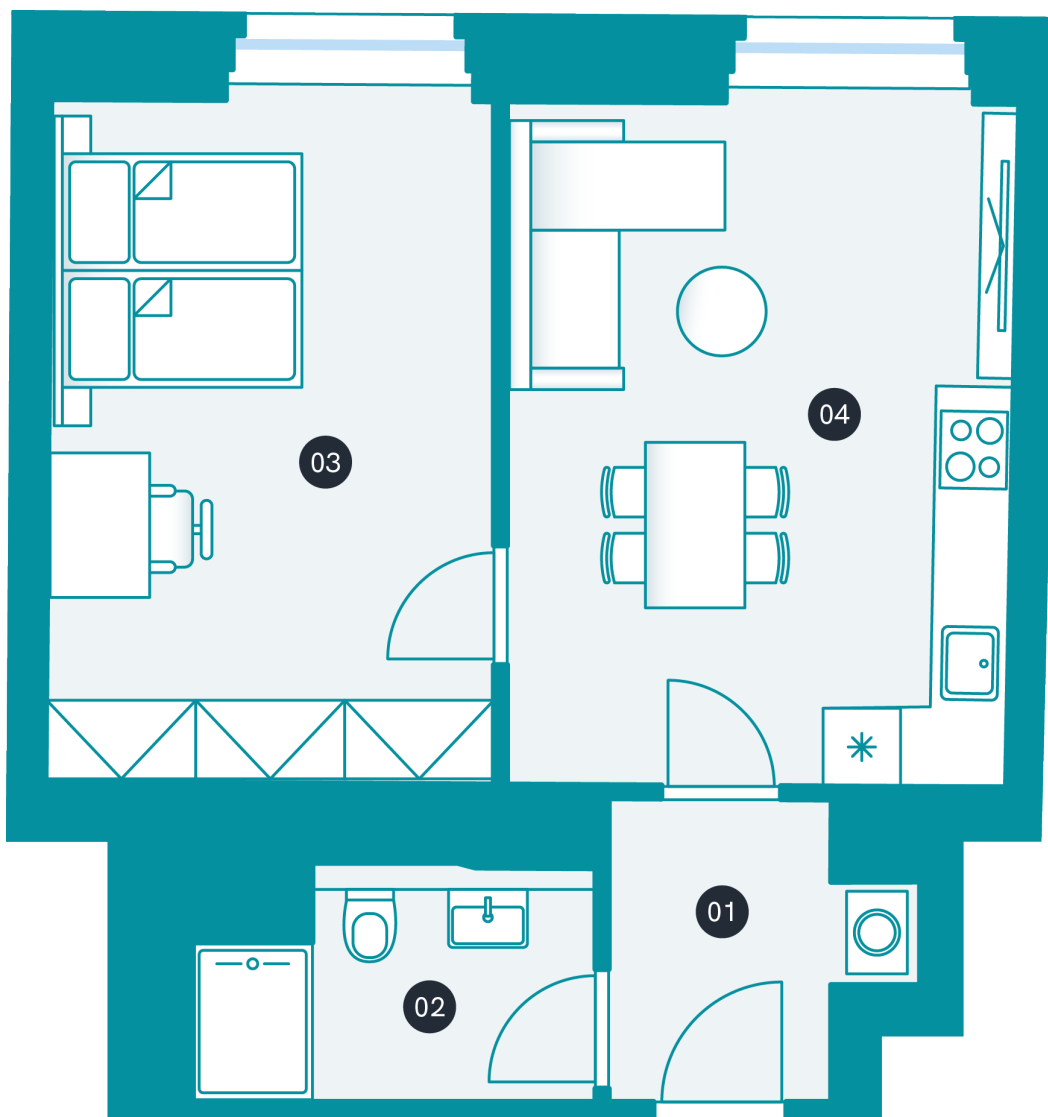

Rezidence Nad Korábem

nadkorabem.cz

Rozestavěná
bytová jednotka
č.33

POZICE V RÁMCI BUDOVY

POZICE V RÁMCI PODLAŽÍ

PŮDORYS JEDNOTKY

ZÁKLADNÍ INFORMACE

ID nemovitosti	KN33
Vlastnictví	1
Dispozice	2+kk
Podlaží	3/6
Orientace	S
Výtah	ano
Typ budovy	cihla
Stav jednotky	volný
Stav při předání	SHELL&CORE

VÝMĚRY

01 Svislé konstrukce	1,6 m ²
02 Místnost	47,5 m ²
03 Sklepní kóje	2 m ²
Svislé konstrukce	- m ²
Podlahová plocha	49,1 m²
Sklepní kóje	2 m ²
Celková plocha	51,1 m²

Poznámka: Plochy jednotlivých místností jsou pouze orientační. Vyobrazená zařízení v plánech (nábytek, kuch. linka, el. spotřebice, atd.) nejsou součástí dodávky. Přesné parametry jsou specifikovány ve smlouvě. Developer si vyhrazuje právo na drobné úpravy. Případná změna dispozice nebo materiálů podléhá splnění obecně závazných stavebních a právních předpisů.