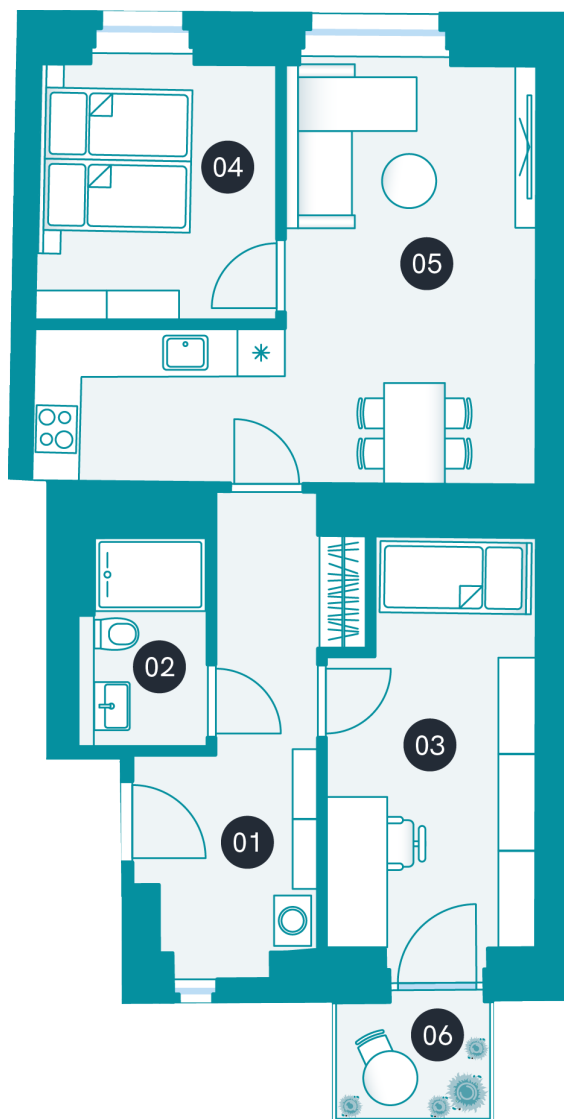

Rezidence Nad Korábem

nadkorabem.cz

Rozestavěná
bytová jednotka
č.24

POZICE V RÁMCI BUDOVY

POZICE V RÁMCI PODLAŽÍ

PŮDORYS JEDNOTKY

ZÁKLADNÍ INFORMACE

ID nemovitosti	KN24
Vlastnictví	1
Dispozice	3+kk
Podlaží	2/6
Orientace	S,J
Výtah	ano
Typ budovy	cihla
Stav jednotky	volný
Stav při předání	SHELL&CORE

VÝMĚRY

01 Svislé konstrukce	1,6 m ²
02 Místnost	61,2 m ²
03 Balkon	3 m ²
04 Sklepní kóje	2,2 m ²
Svislé konstrukce	- m ²
Podlahová plocha	62,8 m²
Sklepní kóje	2,2 m ²
Celková plocha	68 m²

Poznámka: Plochy jednotlivých místností jsou pouze orientační. Vyobrazená zařízení v plánech (nábytek, kuch. linka, el. spotřebice, atd.) nejsou součástí dodávky. Přesné parametry jsou specifikovány ve smlouvě. Developer si vyhrazuje právo na drobné úpravy. Případná změna dispozice nebo materiálů podléhá splnění obecně závazných stavebních a právních předpisů.