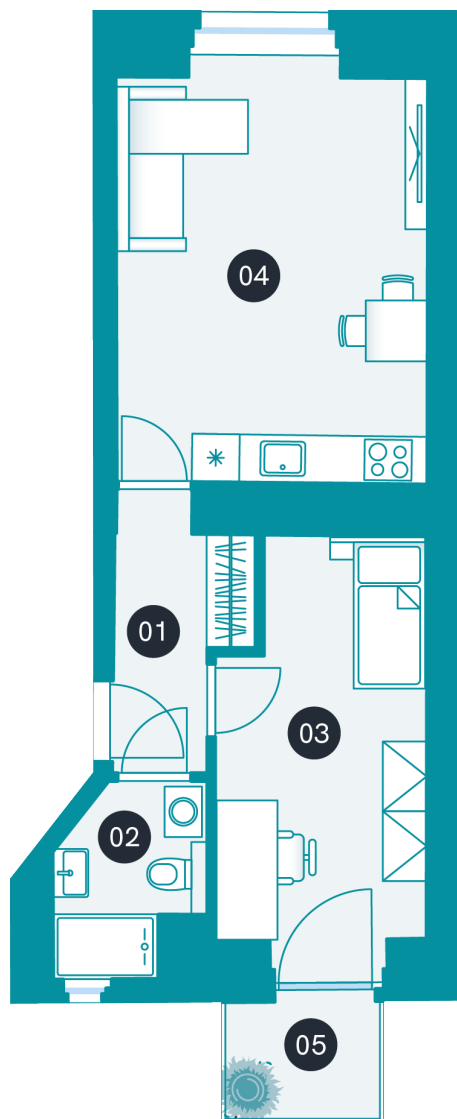

Rezidence Nad Korábem

nadkorabem.cz

Rozestavěná
bytová jednotka
č.14

POZICE V RÁMCI BUDOVY

POZICE V RÁMCI PODLAŽÍ

PŮDORYS JEDNOTKY

ZÁKLADNÍ INFORMACE

ID nemovitosti	KN14
Vlastnictví	osobní
Dispozice	2+kk
Podlaží	1/6
Orientace	S,J
Výtah	ano
Typ budovy	cihla
Stav jednotky	volný
Stav při předání	SHELL&CORE

VÝMĚRY

01 Svislé konstrukce	1,3 m ²
02 Místnost	41,7 m ²
03 Balkon	3 m ²
04 Sklepní kóje	2 m ²
Podlahová plocha	43 m²
Sklepní kóje	2 m ²
Celková plocha	48 m²

Poznámka: Plochy jednotlivých místností jsou pouze orientační. Vyobrazená zařízení v plánech (nábytek, kuch. linka, el. spotřebice, atd.) nejsou součástí dodávky. Přesné parametry jsou specifikovány ve smlouvě. Developer si vyhrazuje právo na drobné úpravy. Případná změna dispozice nebo materiálů podléhá splnění obecně závazných stavebních a právních předpisů.