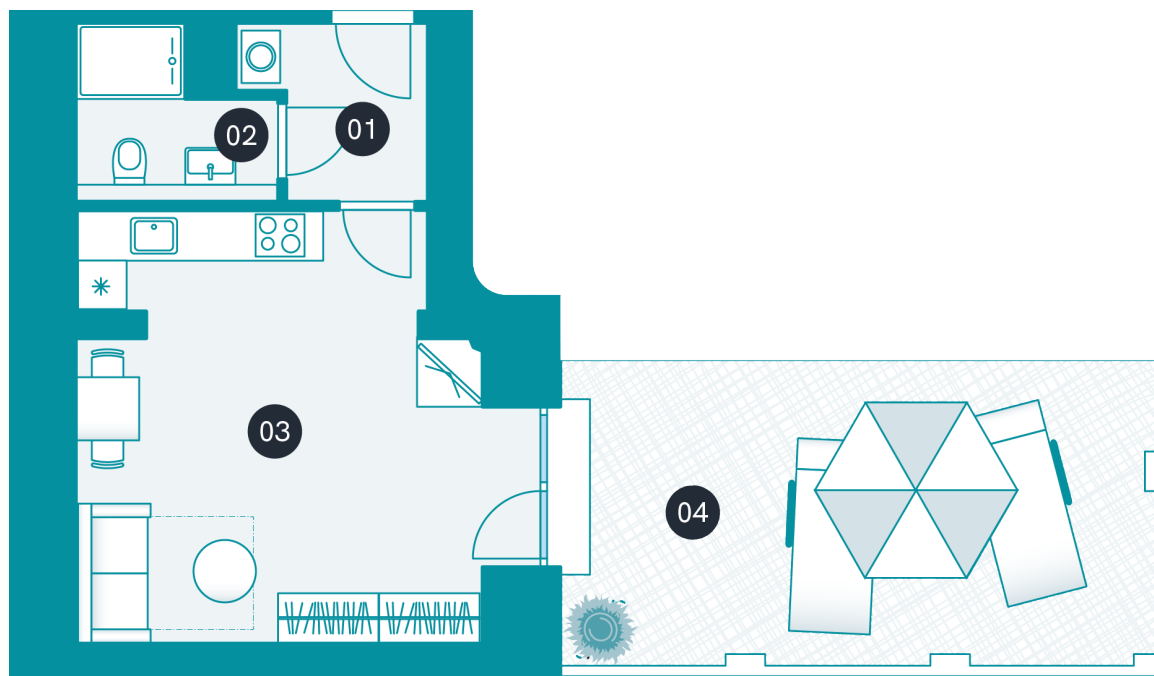

Rezidence Nad Korábem

nadkorabem.cz

Rozestavěná
ubytovací
jednotka
č.2

POZICE V RÁMCI BUDOVY

POZICE V RÁMCI PODLAŽÍ

PŮDORYS JEDNOTKY

ZÁKLADNÍ INFORMACE

ID nemovitosti	KN02
Vlastnictví	1
Dispozice	1+kk
Podlaží	-1/6
Orientace	V
Výtah	ano
Typ budovy	cihla
Stav jednotky	volný
Stav při předání	SHELL&CORE

VÝMĚRY

00 Svislé konstrukce	0,3 m ²
01 Chodba	4 m ²
02 Koupelna	4,2 m ²
03 Obytná místnost + KK	24,9 m ²
04 Předzahrádka	25,5 m ²
Svislé konstrukce	- m ²
Podlahová plocha	33,8 m²
Sklepní kóje	2 m ²
Celková plocha	61,3 m²